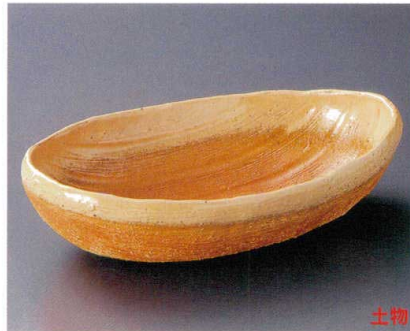

Catalogue No.
20154-19

大鉢・盛鉢
〔24
〜
27
cm〕

19-1-352 グリーン巻8.0鉢
3,900円 24.5×7.8cm 01604351

19-2-352 赤絵二色渦8.0鉢
3,900円 24.5×7.8cm 01902352

19-3-282 有明富士型8.5井
3,800円 26.5×9cm 20入 01508281

19-4-552 藍染間取花曲手盛鉢
3,700円 24×8×10cm 12入 02005551

19-5-552 伊賀櫛目楕円鉢
3,500円 24.5×13.5×6cm 02105551

土物

19-6-012 流水たわみ中鉢
3,400円 26×25×8cm 01906012

19-7-212 染付花絵波瀾8.5深皿
3,400円 25.9×5.2cm 01907212

土物

19-8-552 ヒサゴ型タコ唐草盛鉢(大)
3,300円 26.2×21×5.8cm 01705551

土物

19-9-712 益子結晶8.0盛鉢
3,100円 25×24×6.5cm 01708711