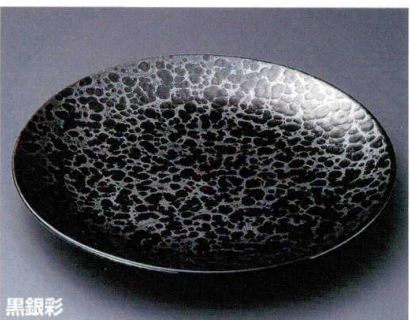

灰釉古代

192-18-202 丸8.5皿 **3,500円** 25.5×4.5cm 19218202  
192-19-202 丸7.5皿 **2,100円** 22.5×3.5cm 19219202  
192-20-202 丸6.5皿 **1,300円** 19.5×3cm 19220202

萩粉引呉須変り瓢

192-21-552 7.5皿 **2,120円** 23.2×3.3cm 19221552  
192-22-552 6.5皿 **1,400円** 20×3cm 19222552  
192-23-552 5.5皿 **1,120円** 16.5×2.8cm 19223552

ヒワ買入

土物

192-24-722 9.0皿 **3,150円** 27.8×2.8cm 17233721  
192-25-722 8.0皿 **2,300円** 24.8×2.7cm 17232721  
192-26-722 7.0皿 **1,850円** 21.5×2.4cm 17231721

黒銀彩

192-27-352 9.0皿 **6,500円** 27.7×3.7cm 19227352  
192-28-352 8.0皿 **3,100円** 24.5×3.4cm 19228352  
192-29-352 7.0皿 **2,000円** 21.8×3.4cm 19229352  
192-30-352 6.0皿 **1,260円** 19×2.6cm 19230352