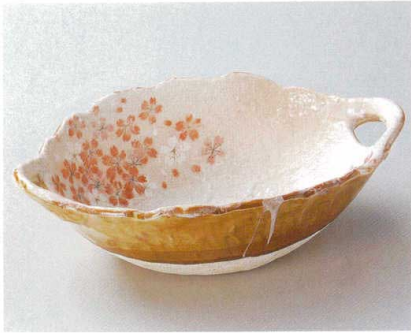

Catalogue No.
20154-20

20

大鉢・盛鉢
24
〜
27
cm

20-1-512 平安桜手付鉢
3,000円 25.9×18×7cm 02001512

20-2-582 白かのご石目8.0ボール
2,900円 24.5×7.6cm 01709581

20-3-352 南蛮吹流し石目8.0鉢
2,900円 25×7.4cm 02003352

20-4-362 あげぼの舞 大鉢
2,900円 26×24.5×7.5cm 02004362

20-5-612 粉引風ダ円大鉢
2,400円 26.3×23×7.5cm 01811611

20-6-252 白茶刷毛たわみ鉢(大)
2,900円 26×24.5×7.4cm 02006252

20-7-252 いぶし黒吹き大鉢
2,680円 24×9cm 02007252

20-8-502 金茶吹たわみ煮物鉢
2,550円 25.5×24.5×7.5cm 02008502

20-9-032 赤土天目シエル大鉢
2,650円 26×24×7.5cm 02009032