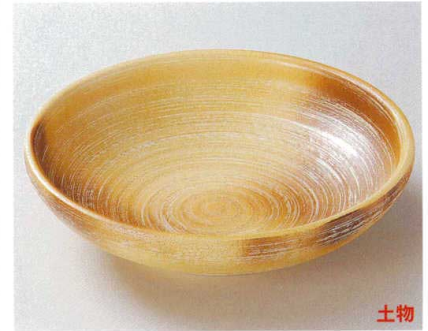

20-5-612 粉引風ダ円大鉢
2,400円 26.3×23×7.5cm 01811611

20-6-252 白茶刷毛たわみ鉢(大)
2,900円 26×24.5×7.4cm 02006252

20-7-252 いぶし黒吹き大鉢
2,680円 24×9cm 02007252

20-8-502 金茶吹たわみ煮物鉢
2,550円 25.5×24.5×7.5cm 02008502

20-9-032 赤土天目シエル大鉢
2,650円 26×24×7.5cm 02009032

20-10-502 雪化粧8.0深鉢
2,200円 24.5×9.5cm 02010502

20-11-792 新緑8.0小判鉢
2,100円 24.3×17.5×4.3cm 02011792

20-12-812 イラホ8.0めん鉢(萬古焼)
1,900円 24.3×6.7cm 17104811

土物