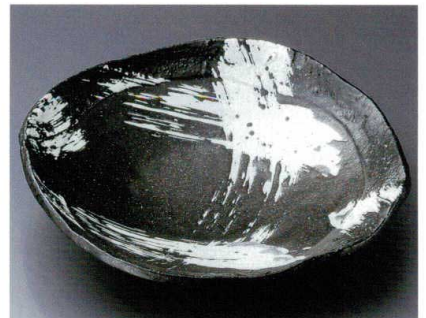

強化

200-4-202 伊賀釉白タタキ変形8.5寸皿
3,800円 25.5×20.5×5cm 20004202

200-5-712 アメ塗分三角盛皿
3,500円 28×28×5.5cm 20005712

200-6-552 炭化土白化粧変形8.5寸皿
3,500円 25.5×20.5×5cm 30入 17811551

200-7-212 染付手描ふうちぎり皿
3,500円 30×18.5×5cm 17810211

200-8-722 黄瀬戸流変形皿(大)
3,400円 28×24.5×3cm 20008722

強化

200-9-052 白刷毛石目大盛皿
3,300円 28×6cm 15008051

200-10-712 藍花9.5皿
3,200円 27.5×22.5×3.6cm 20010712

土物

200-11-552 焼バ灰釉流し片上り8.5寸皿
3,200円 26×25.5×7.5cm 20入 14606551