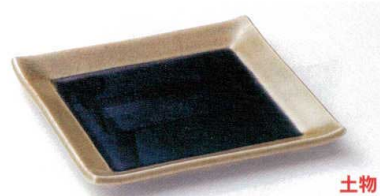

正角・変形皿 [16 ~ 19cm]

211-1-362 黒陶粉引6寸スクエアプレート  
1,450円 17.5×17.5×1.5cm 21101362

211-2-522 金円正角前菜皿(大)  
1,600円 18.7×18.5×2.5cm 18905521  
211-3-522 金円正角前菜皿(小)  
1,400円 16.5×16.5×2.3cm 18904521

211-4-522 朱円正角前菜皿(大)  
1,600円 18.7×18.5×2.5cm 18903521  
211-5-522 朱円正角前菜皿(小)  
1,400円 16.5×16.5×2.3cm 18902521

211-6-272 鉄織部角皿 大  
1,500円 18.5×18.5×1.5cm 18704271

211-7-352 粉引正角皿(中)  
1,300円 17.2×16.7×2.2cm 18914351

211-8-722 織部6.0正角皿  
1,250円 18.8×18.8×2.2cm 18911721

土物

211-9-712 草紋織部口変り皿  
1,250円 18.8×18.8×2cm 18912711

土物

211-10-752 清瀬匠19cm正角皿  
1,230円 18.7×3.7cm 21110752

211-11-722 灰釉呉須刷毛目正角口変り皿  
1,200円 18.8×18.8×2.1cm 18909721

土物

211-12-162 織部5.5正角皿  
1,100円 17.5×3.6cm 21112162

211-13-702 織部流し正角皿  
1,100円 18×18×2cm 21113702