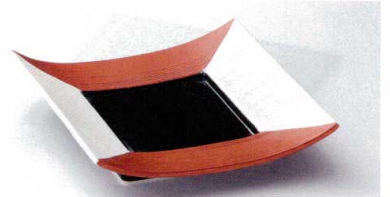

212-6-212 二彩銀彩角前菜皿
2,580円 16.8×3.8cm 21206212