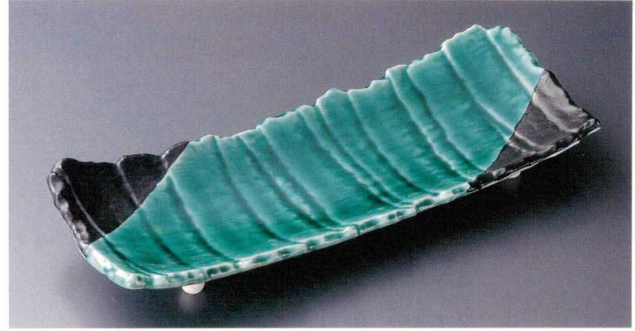

Catalogue No.
20154-215

215

長角皿
「31
〜
40
cm」

215-1-212 織部くしめ四ツ足長皿
3,300円 37×15.5×4.5cm 21501212

215-2-212 グリーン釉長角皿
2,950円 33×13.5×3.8cm 19604211

215-3-282 灰釉ビードロ長角尺一盛皿
2,880円 35.5×13.8×4.5cm 10入 21503282

215-4-552 カイラギうねり串目尺皿
2,750円 34×13.5×5cm 15入 21504552

215-5-792 おりべ丸長角大皿
2,350円 35.5×15×3.2cm 19503791

215-6-202 南蛮まな板皿
2,200円 31×15.8×3.4cm 19504201

215-7-282 定窯木目尺三寸長皿
2,200円 39.5×13×3.4cm 30入 20212281

215-8-372 銀河荒ソギほっけ皿
2,000円 33×18×2cm 21508372