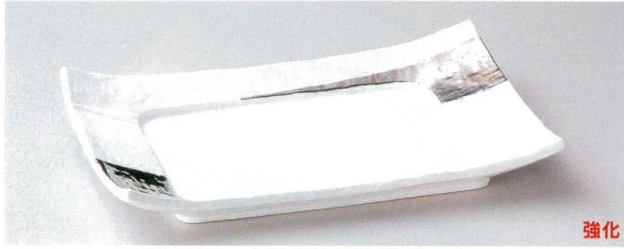

Catalogue No.  
20154-218

218

長角皿  
〔27  
〜  
30  
cm〕

強化

218-1-252 白磁プラチナ9.0寸長角四方皿  
4,900円 27.2×16.7×3.7cm 20201251

218-2-752 鉄仙花ヒワ9.0寸長角四方小皿  
3,000円 27.5×17.2×4cm 21802752

218-3-372 美膳つゆ草まな板皿  
3,000円 29×14.5×4.5cm 20205371