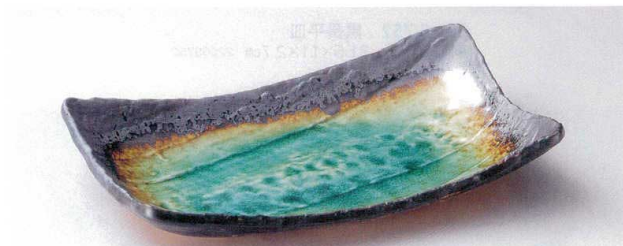

Catalogue No.
20154-219

長角皿
26
〜
32
cm

219-1-362 青白重ね長角皿
2,100円 29.3×14.5cm 19807361

219-2-712 流水10.0皿
2,000円 26.2×16.2×2.7cm 21902712

219-3-622 しぶぎホッケ皿
1,850円 29.7×17.3×3.3cm 20213621

219-4-702 南蛮乱十草9.0長角皿
1,800円 26.3×15.9×2.3cm 20302701

219-5-622 備前ホッケ皿
1,760円 29.7×17.3×3.3cm 20303621

219-6-612 清流ホッケ皿
1,700円 29.5×17.5×3.5cm 20305611

219-7-272 緑彩長角皿
1,500円 26×16.5×4.5cm 21907272

219-8-752 古染白釉長角皿
1,450円 27×19.8×2.9cm 21908752

219-9-812 淡雪ホッケ皿(萬古焼)
1,300円 32×15×3.5cm 21909812