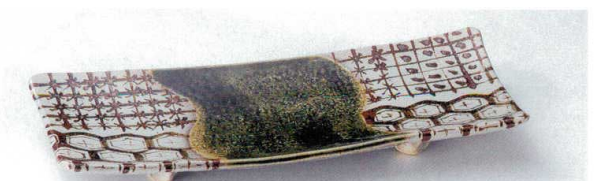

220-10-252 白磁プラチナ12.0寸長角四方皿
3,900円 36×10.5×4cm 19802251

220-13-282 錆亀甲足付焼物皿
3,600円 29×12×2.5cm 50入 20414281