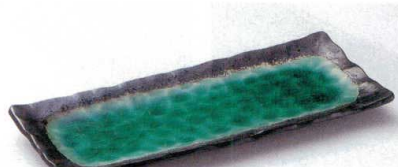

Catalogue No.
20154-227

長角皿
〔27
〜
34
cm〕

227-1-352 南蛮吹長角皿
960円 28×11.9×2.4cm 20014351

227-2-282 つどい突出皿
950円 29×9.5×1.5cm 40入 23010281

227-3-722 ぬり分長角皿
920円 28.5×12.6×3cm 22703722

227-4-202 銀彩黒スクエア長角皿
1,000円 29.6×12.4×2.4cm 23105201

227-5-722 粉引水玉長皿
850円 29.3×16.7×3.4cm 20106721

227-6-502 黒備前さんま皿
850円 27×12.5×2.8cm 20101501

227-7-602 緑彩芦長角皿
820円 27×12×2.5cm 40入 19915601

227-8-272 深海さんま皿グリーン
770円 28.5×11.8×2cm 22708272

227-9-722 半掛芦長角皿
750円 29.2×11.5×2cm 20115721