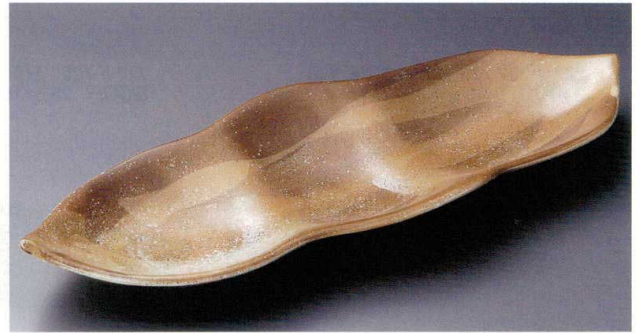

Catalogue No.  
20154-228

228

楕円皿・楕円鉢  
[31  
~  
46  
cm]

228-1-712 手彫ラインパーティー盛皿  
4,600円 45.5×16.4×2.5cm 19203711

228-2-912 白釉掛分け楕円皿(信楽焼)  
4,600円 31×18×3.5cm 10入 22802912

228-3-782 瀏織部十草ストライプパーティー皿  
4,300円 45.2×16×2.8cm 12906781

228-4-182 錆刷毛豆型皿大  
3,800円 43.5×17×4.7cm 22804182  
228-5-182 錆刷毛豆型皿中  
3,000円 37.5×15.5×3.8cm 22805182

228-6-552 炭化土黄金ラスター変形尺3長皿  
3,600円 39.8×15.5×2.2cm 20入 22806552

228-7-712 粉引塗分け13.0長皿  
4,000円 40.4×13.6×2.4cm 24401711