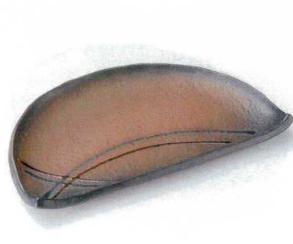

242-7-782 流星半月前菜皿
1,300円 21.5×12.7×2cm
24808781