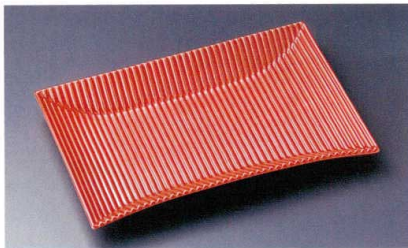

Catalogue No.  
20154-245

焼物皿  
[22  
~  
31  
cm]

245-1-052 南蛮吹半月大皿  
2,000円 30.7×20×3cm 24012051

245-2-712 南蛮9.0長角皿  
1,850円 27×16.2×2.4cm 19508711

245-3-792 淡青9.0長角皿  
1,800円 26×15.8×2.3cm 24503792

245-4-352 モデラートレッド中皿  
1,730円 24.3×16.3×3cm 21001351

245-5-712 むりわけ9.0長角皿  
1,600円 28.7×12×1.8cm 24505712

245-6-212 白マット呉須散し長角皿  
1,600円 30.8×12.5×3cm 21012211

245-7-352 モデラートイエロー中皿  
1,650円 24.3×16.3×3cm 24507352

245-8-752 若草山9.5長角皿  
1,680円 28.2×16.5×1.8cm 24508752