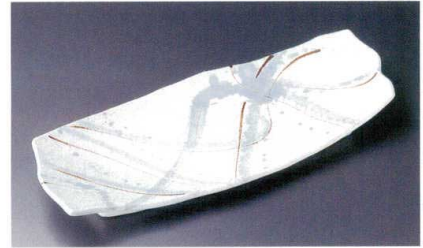

Catalogue No.  
20154-245

焼物皿  
[22  
~  
31  
cm]

245-1-052 南蛮吹半月大皿  
2,000円 30.7×20×3cm 24012051

245-2-712 南蛮9.0長角皿  
1,850円 27×16.2×2.4cm 19508711

245-3-792 淡青9.0長角皿  
1,800円 26×15.8×2.3cm 24503792

245-4-352 モデラートレッド中皿  
1,730円 24.3×16.3×3cm 21001351

245-5-712 むりわけ9.0長角皿  
1,600円 28.7×12×1.8cm 24505712

245-6-212 白マット呉須散し長角皿  
1,600円 30.8×12.5×3cm 21012211

245-7-352 モデラートイエロー中皿  
1,650円 24.3×16.3×3cm 24507352

245-8-752 若草山9.5長角皿  
1,680円 28.2×16.5×1.8cm 24508752