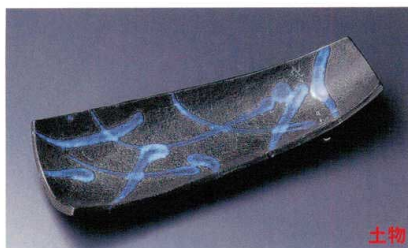

245-10-702 乱格子反型焼物皿
1,500円 28.8×11×5cm 22710701