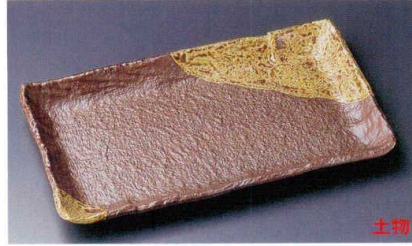

Catalogue No.  
20154-245

焼物皿  
[22  
~  
31  
cm]

245-1-052 南蛮吹半月大皿  
2,000円 30.7×20×3cm 24012051

245-2-712 南蛮9.0長角皿  
1,850円 27×16.2×2.4cm 19508711

245-3-792 淡青9.0長角皿  
1,800円 26×15.8×2.3cm 24503792

245-4-352 モデラートレッド中皿  
1,730円 24.3×16.3×3cm 21001351

245-5-712 むりわけ9.0長角皿  
1,600円 28.7×12×1.8cm 24505712

245-6-212 白マット呉須散し長角皿  
1,600円 30.8×12.5×3cm 21012211

245-7-352 モデラートイエロー中皿  
1,650円 24.3×16.3×3cm 24507352

245-8-752 若草山9.5長角皿  
1,680円 28.2×16.5×1.8cm 24508752