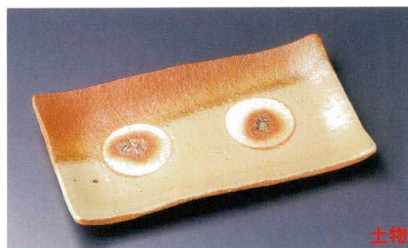

247-5-202 織部二枚重ね錆十草8.0盛鉢
2,800円 24.3×12×6cm 22412201

247-6-212 あかつきまな板皿
2,800円 26×13×2.5cm 24706212

247-7-212 黒鉄釉まな板皿
2,800円 26×13×2.8cm 24707212

247-8-912 古信楽長角皿(信楽焼)
2,800円 22.5×13×2cm 20702911

247-9-212 焼ペウエーブ焼物皿
2,800円 24.5×11×2cm 20514211