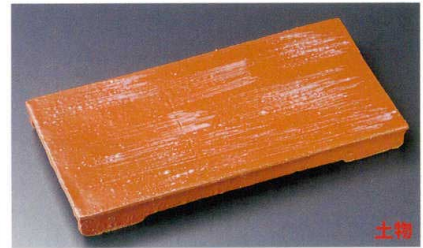

Catalogue No.
20154-247

焼物皿
[21
~
28
cm]

247-1-552 焼ペ流水紅葉焼物皿
3,000円 24.7×13.2×3.8cm 40入 24701552

247-2-552 炭火黒半月皿(大)
2,950円 27.6×14×2.2cm 24802551

247-3-272 いぶし金彩焼物皿
2,900円 24×13×2.2cm 20604271

247-4-522 古陶灰釉焼物皿
2,900円 21.3×14.3×2.8cm 20510521

247-5-202 織部二枚重ね錆十草8.0盛鉢
2,800円 24.3×12×6cm 22412201

247-6-212 あかつきまな板皿
2,800円 26×13×2.5cm 24706212

247-7-212 黒鉄釉まな板皿
2,800円 26×13×2.8cm 24707212

247-8-912 古信楽長角皿(信楽焼)
2,800円 22.5×13×2cm 20702911

247-9-212 焼ペウエーブ焼物皿
2,800円 24.5×11×2cm 20514211