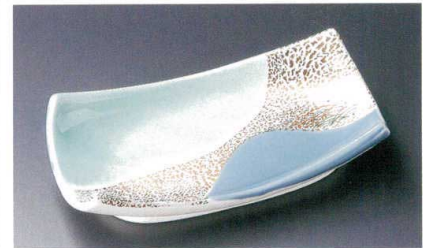

247-5-202 織部二枚重ね錆十草8.0盛鉢
2,800円 24.3×12×6cm 22412201

247-6-212 あかつきまな板皿
2,800円 26×13×2.5cm 24706212

247-7-212 黒鉄釉まな板皿
2,800円 26×13×2.8cm 24707212

247-8-912 古信楽長角皿(信楽焼)
2,800円 22.5×13×2cm 20702911

247-9-212 焼ペウエーブ焼物皿
2,800円 24.5×11×2cm 20514211

247-10-202 火色伊賀吹き焼物皿
2,700円 23.1×13×2.8cm 20603201

247-11-552 南蛮風武蔵野焼物皿
2,650円 22.5×13×3cm 20904551

247-12-752 金彩二色流し焼物皿
2,600円 22×11.5×5cm 20809751

247-13-212 三段色分焼物皿
2,500円 25×12.2×2cm 24713212

247-14-752 ラスターピンク吹両上り8.0角皿
2,500円 24.3×12.5×4cm 20803751