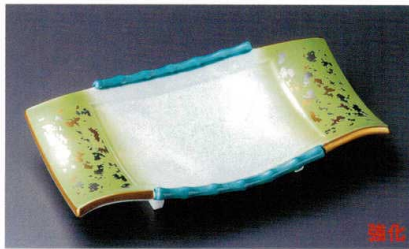

Catalogue No.
20154-248

248

焼物皿
[21
~
25
cm]

248-1-552 織部焼物皿
2,400円 25×11.7×3.5cm 30入 24801552

248-2-202 乾山春秋半月口変り皿
2,350円 24.5×13.5cm 20704201

248-3-282 黒土波紋焼物皿
2,350円 24×12.5×1.5cm 40入 20705281

248-4-552 ラスター—珍ブルー花長角皿
2,300円 22.7×12.3×2.3cm 40入 24804552

248-5-712 ヒワ吹金銀彩8.0焼物皿
2,300円 22×13×3cm 20612711

248-6-732 ミツ葉長角皿
2,250円 24×11.8×2.5cm 24806732

248-7-372 雪盛奔流半月皿
2,200円 22.5×15.5×3.5cm 24807372

248-8-212 織部石目焼物皿
2,000円 22×17×2.5cm 20902211

248-9-212 四季焼物皿
2,000円 21.5×14.5cm 20911211