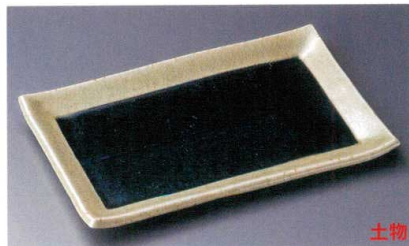

Catalogue No.
20154-249

焼物皿
[20
~
28
cm]

249-1-372 奔流備前焼物皿
1,700円 22.5×14.5×3cm 24901372

249-2-712 南蛮金彩焼物皿
1,750円 23.5×11×4.5cm 22706711

249-3-282 両上り7.5長皿
1,750円 22.7×10.2×3cm 40入 24903282

249-4-782 呉須魚型焼物皿
1,700円 22×14.5×3.6cm 24904782

249-5-552 織部古木焼物皿
1,670円 26×11.3×2cm 40入 24905552

249-6-792 おりべ丸8.0長角皿
1,550円 24.2×13.3×3cm 21111791

249-7-722 灰釉呉須刷毛目8.0焼物皿
1,520円 24.5×15.5×2.2cm 21010721

249-8-792 南蛮金銀8.0焼物皿
1,580円 20.8×14.5×2cm 21107791
249-9-792 南蛮金銀7.0長角皿
1,200円 20.2×13×1.8cm 21106791