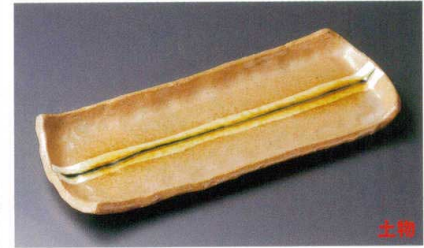

249-5-552 織部古木焼物皿
1,670円 26×11.3×2cm 40入 24905552

249-6-792 おりべ丸8.0長角皿
1,550円 24.2×13.3×3cm 21111791

249-7-722 灰釉呉須刷毛目8.0焼物皿
1,520円 24.5×15.5×2.2cm 21010721

249-8-792 南蛮金銀8.0焼物皿
1,580円 20.8×14.5×2cm 21107791
249-9-792 南蛮金銀7.0長角皿
1,200円 20.2×13×1.8cm 21106791

249-10-792 彩時空・風8.0長角皿
1,430円 23.5×12.8×2.5cm 24910792

249-11-572 深海青磁流水焼物皿
1,400円 24.5×12.3×3.3cm 21302571

249-12-722 青白磁露草7.0焼物皿
1,350円 21.5×14.3×3.2cm 21206721

249-13-722 織部ライン鮎皿
1,320円 27.2×11×2.8cm 21211721