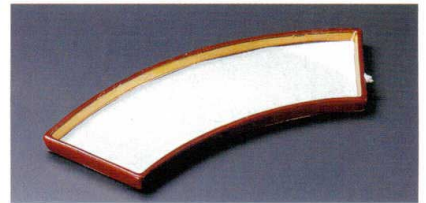

土物

266-8-202 ゆず天目金半月前菜皿
2,500円 24×7×2cm 26608202

266-9-792 赤濃山茶花半月突出皿
2,500円 27.5×10.8×1.8cm 26609792

266-10-552 焼バ流水紅葉突出皿
2,500円 23×8.8×3cm 50入 26610552

土物

266-11-362 手作り伊賀焼締突出皿
2,450円 24×11×3.5cm 26611362