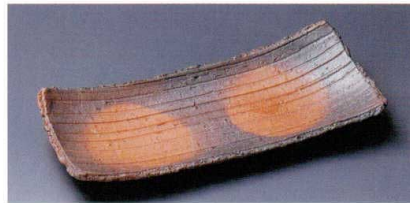

土物

266-8-202 ゆず天目金半月前菜皿
2,500円 24×7×2cm 26608202

266-9-792 赤濃山茶花半月突出皿
2,500円 27.5×10.8×1.8cm 26609792

266-10-552 焼バ流水紅葉突出皿
2,500円 23×8.8×3cm 50入 26610552

土物

266-11-362 手作り伊賀焼締突出皿
2,450円 24×11×3.5cm 26611362