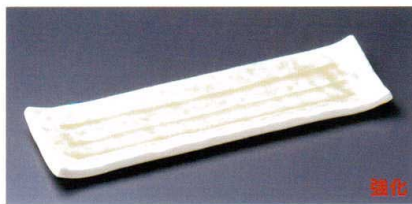

266-13-252 黄磁楯目長角突出皿
2,200円 29×8.8×2cm 26613252

強化