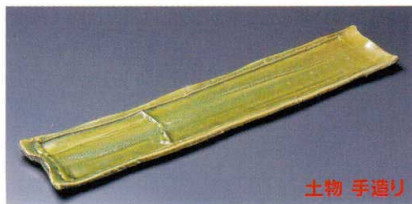

266-12-712 浏赤扇突出皿
2,250円 26×8.5×1.5cm 22514711

266-13-252 黄磁楯目長角突出皿
2,200円 29×8.8×2cm 26613252

強化

266-14-252 青白磁楯目長角突出皿
2,200円 29×8.8×2cm 26614252

強化

266-15-652 大文字31cm長吉祥皿
2,200円 31×8.2×1.8cm 26615652

266-16-212 織部彫竹型長皿
2,150円 38.5×8×1.5cm 26616212