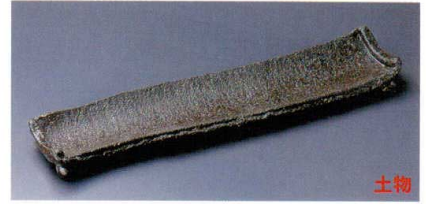

266

突出皿・前菜皿

266-1-112 弥七田織部突出皿
4,800円 35×8×4cm 26601112

土物 手造り

266-2-052 粉引掛分アメ筒割突出
5,000円 35×7.2×4.2cm 19602051

土物

266-3-752 手作り 黒波竹割型細突出皿
4,100円 31.5×6.2×3cm 22404751

土物