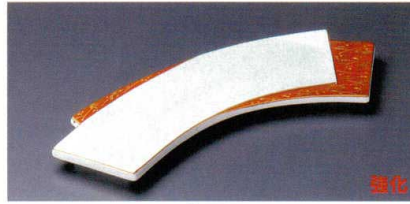

266-5-052 二枚扇長皿
3,400円 26.5×7.5×1.5cm 26605052

強化