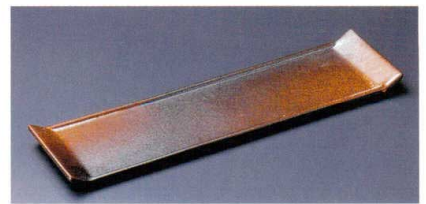

266-12-712 浏赤扇突出皿
2,250円 26×8.5×1.5cm 22514711

266-13-252 黄磁楯目長角突出皿
2,200円 29×8.8×2cm 26613252

強化

266-14-252 青白磁楯目長角突出皿
2,200円 29×8.8×2cm 26614252

強化

266-15-652 大文字31cm長吉祥皿
2,200円 31×8.2×1.8cm 26615652

266-16-212 織部彫竹型長皿
2,150円 38.5×8×1.5cm 26616212