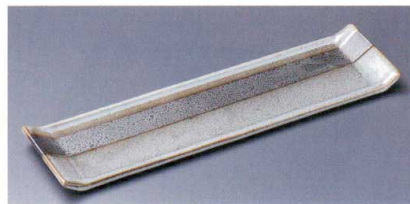

266-17-652 山がすみ31cm長吉祥皿
2,100円 31×8.2×1.8cm 26617652