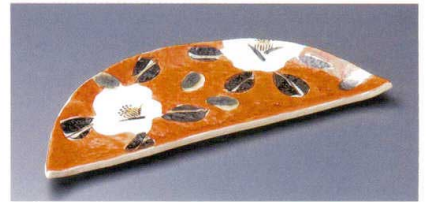

266-9-792 赤濃山茶花半月突出皿
2,500円 27.5×10.8×1.8cm 26609792