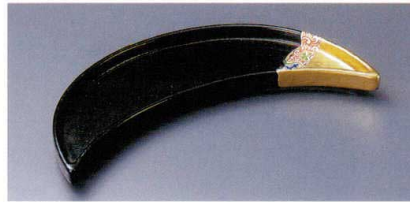

266-8-202 ゆず天目金半月前菜皿
2,500円 24×7×2cm 26608202