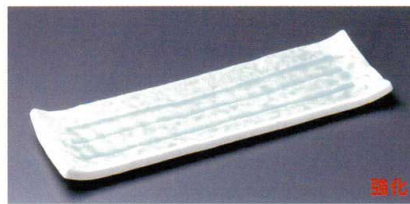

266-14-252 青白磁楯目長角突出皿
2,200円 29×8.8×2cm 26614252

強化