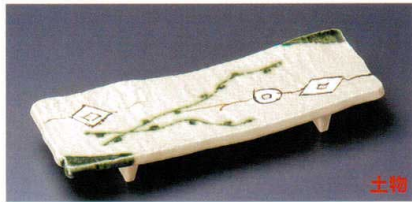

266-4-752 土灰釉変形竹割型突出皿
4,000円 32.7×8.4×3.5cm 26604752

土物 手造り

266-5-052 二枚扇長皿
3,400円 26.5×7.5×1.5cm 26605052

強化

266-6-202 織部波紋35cm長皿
2,900円 31×8×3.5cm 26606202

266-7-572 弥七田風織部流マナ板突出皿
2,750円 24.5×8.7×3.5cm 22504571