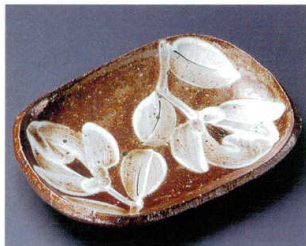

278-5-702
粉引塗分け取皿
1,400円 16×14.5×1.8cm
25110701

278-6-212
白袖花絵5.0フルーツ皿
1,250円 16.2cm
25111211

278-7-012
備前黒吹5.5皿
1,250円 16.5×3cm
27807012

278-8-682
粉引うず和皿
1,200円 16.5×3cm
25026681

278-9-682
黒袖くし目取皿
1,200円 16×3.2cm
25114681

278-10-682
黄瀬戸取皿
1,200円 16×4cm
25023681

278-11-682
刷毛目深皿
1,200円 16.5×3.6cm
25024681

278-12-352
火カイヤギ5.5皿
1,000円 16.7×2.9cm
25204351

278-13-282
タタラ白盛山茶花楕円銘々皿
1,000円 16×11.2×2.5cm 80入
25124281

278-14-212
青白磁波紋5.5皿
980円 16.8×2.5cm
25202211