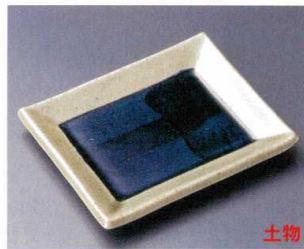

Catalogue No.
20154-279

フルーツ皿・取皿 [15 ~ 17 cm]

279-1-672
唐辛子5.0皿
750円 16.5×2cm
25508671

279-2-652
黄花石目小判皿 中
750円 16×11.7×3cm
27902652

279-3-212
夢想花5.0皿
750円 16.2×2.3cm
25228211

279-4-722
灰袖呉須刷毛目5.0フルーツ皿
720円 15.5×13×2cm
25426721