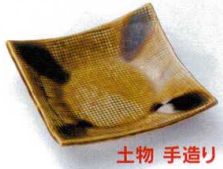

Catalogue No.
20154-284

284

フルーツ皿・取皿
13
~
16
cm

土物 手造り
284-1-112
手造り網目銘々皿
3,600円 14×14×3.5cm
28401112

土物 手造り
284-2-752
伊賀焼締半月銘々皿
3,200円 14.7×13.7×3.5cm
28402752

強化
284-3-252
白磁プラチナ5.0寸四方皿
2,550円 14.2×14.2×3.3cm
25401251