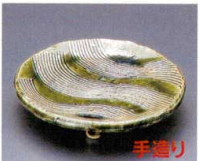

Catalogue No.  
20154-294

294

小皿  
8  
18  
cm

294-1-712  
黄瀬戸野花松花堂皿  
2,300円 11.5×2.2cm  
27002711

294-2-112  
紫志野華3.5皿  
1,300円 11.8cm  
26601111

294-3-682  
備前足付小皿  
1,240円 12.5×3cm  
26001681

294-4-682  
織部流水足付小皿  
1,300円 11.8×2.8cm  
27004681