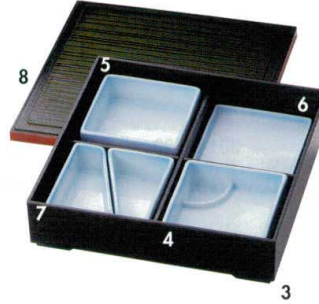

Catalogue No.
20154-302

302

松花堂

302-1-522 三色吹三段重セット(中国製)
3,900円 15.7×13.8×20.2cm
29213521

302-2-522 市松三段重セット(中国製)
3,900円 15.7×13.8×20.2cm
29212521

302-3-732 ブルー吹松華堂セット
7,400円 25.5×25.5×6cm 29306731
302-4-732 ブルー吹四角仕切鉢
1,250円 10.5×10.5×3.6cm 29309731
302-5-732 ブルー吹四角鉢
1,150円 10.5×10.5×3.6cm 29310731
302-6-732 ブルー吹四角皿
900円 10.5×10.5×1.5cm 29308731
302-7-732 ブルー吹台形鉢
850円 10.5×7×9.6cm 29307731
302-8-732 8.5寸松花堂箱
2,400円 25.5×25.5×6cm 四ツ仕切(耐熱) 29311731

302-9-702 山水松花堂揃(セット)
10,700円 14×12×18cm 29205701
302-10-702 山水引出鉢(仕切付)
900円 12.8×9.5×4.2cm 29206701
302-11-702 山水引出鉢
900円 12.8×9.5×4.2cm 29207701

302-12-712 波千鳥引出セット
12,950円 16×11.9×19cm 29201711
302-13-712 溜引出箱
8,000円 14.3×11.9×19cm 29202711
302-14-712 波千鳥引出鉢
1,650円 12.8×9.5×4.2cm 29203711
302-15-712 波千鳥仕切付引出鉢
1,650円 12.8×9.5×4.2cm 29204711

302-16-752 アイボリー小重箱蓋
820円 10.3×10.3×1.6cm 29208751
302-17-752 アイボリー小重箱台形
760円 10.3×7×3.8cm 29209751
302-18-752 アイボリー小重箱仕切角
1,150円 10.3×10.3×3.8cm 29210751
302-19-752 アイボリー小重箱四角
1,050円 10.3×10.3×3.8cm 29211751

302-20-112 手造り織部つる草巻皿小
2,900円 11.5×10cm
30220112

302-21-712 織部角鉢
2,150円 11×11×3cm
29214711

302-22-712 織部松型鉢
2,150円 12×8.3×3cm 29218711
302-23-712 織部丸千代口
1,050円 5×3.5cm 29219711

302-24-712 織部仕切鉢
2,700円 11×11×3cm
29216711