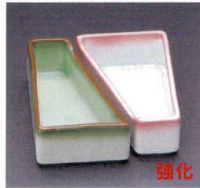

302-16-752 アイボリー小重箱蓋
820円 10.3×10.3×1.6cm 29208751
302-17-752 アイボリー小重箱台形
760円 10.3×7×3.8cm 29209751
302-18-752 アイボリー小重箱仕切角
1,150円 10.3×10.3×3.8cm 29210751
302-19-752 アイボリー小重箱四角
1,050円 10.3×10.3×3.8cm 29211751

302-20-112 手造り織部つる草巻皿小
2,900円 11.5×10cm
30220112

302-21-712 織部角鉢
2,150円 11×11×3cm
29214711

302-22-712 織部松型鉢
2,150円 12×8.3×3cm 29218711
302-23-712 織部丸千代口
1,050円 5×3.5cm 29219711

302-24-712 織部仕切鉢
2,700円 11×11×3cm
29216711

302-25-712 織部折角皿
1,800円 11×11cm
29217711

302-26-712 織部丸鉢
1,900円 11.5×3.8cm
29215711

302-27-702 クリーム三角松花堂
640円 10.8×10.8×15.2×2.7cm 29228701
302-28-702 トロコ貫入三角松花堂
640円 10.8×10.8×15.2×2.7cm 29229701

302-29-792 緑彩台形鉢
800円 10.2×6.7×4cm 29226791
302-30-792 ピンク吹台形鉢
800円 10.2×6.7×4cm 29227791