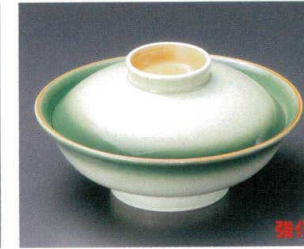

313-17-702 緑彩蓋向
2,600円 16.5×8.7cm
30318701