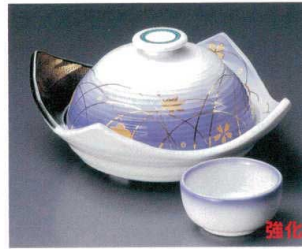

313-6-752 マロン武蔵野金タタキ角蓋向
4,400円 16×16×8cm 30302751
313-7-752 マロン武蔵野金タタキ千代久
560円 6.8×3.3cm 30301751