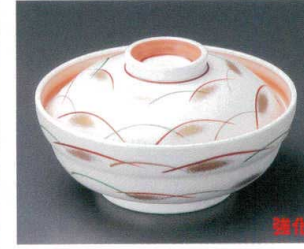

Catalogue No.
20154-313

蓋向

313-1-052 錦桶平蓋向
5,200円 15.5×8.5cm
31301052

313-2-552 舟型金タタキ蘭蓋向
4,800円 15×14.5×9cm
30303551

313-3-052 黄釉花絵平蓋向(イングレース)
4,600円 15.3×8.5cm
31303052

313-4-522 元禄金蘭手煮物碗
5,250円 13×9cm 40入
30304521

313-5-702 赤巻唐草平蓋向
4,500円 16.7×9cm
30308701

313-6-752 マロン武蔵野金タタキ角蓋向
4,400円 16×16×8cm 30302751
313-7-752 マロン武蔵野金タタキ千代久
560円 6.8×3.3cm 30301751

313-8-712 黒ゆず長角蓋物
3,700円 15.7×12.3×6cm
31308712

313-9-752 京型銀彩武蔵野蓋向
3,650円 14.5×8cm
30309751