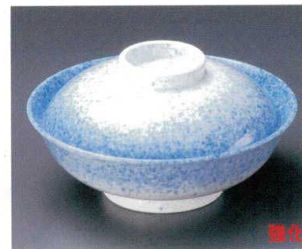

313-10-202 灰釉吉野丸蓋向
3,450円 16.2×9cm
31310202

313-11-012 古染千草京型蓋向付
3,200円 14.2×8cm
52861011

313-12-522 金彩むさしの煮物碗
3,000円 13×9cm 40入
30311521

313-13-752 金彩むさしの京型蓋向
2,850円 14.3×8cm
30313751

313-14-552 強化万暦蓋向
2,830円 13.7×8cm 40入
31314552

313-15-702 吹墨平蓋向
2,800円 16.7×9cm
30316701

313-16-012 春日牡丹京型蓋向付
2,650円 14.6×8cm
30319011

313-17-702 緑彩蓋向
2,600円 16.5×8.7cm
30318701

313-18-712 梅づくし蓋向
2,550円 16.8×8.5cm
30315711

313-19-782 コバハト蓋向
2,400円 16.5×8.5cm
31319782