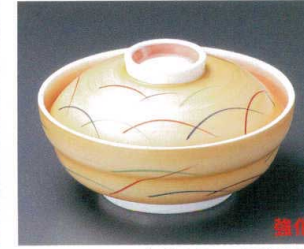

313-5-702 赤巻唐草平蓋向
4,500円 16.7×9cm
30308701

313-6-752 マロン武蔵野金タタキ角蓋向
4,400円 16×16×8cm 30302751
313-7-752 マロン武蔵野金タタキ千代久
560円 6.8×3.3cm 30301751

313-8-712 黒ゆず長角蓋物
3,700円 15.7×12.3×6cm
31308712

313-9-752 京型銀彩武蔵野蓋向
3,650円 14.5×8cm
30309751

313-10-202 灰釉吉野丸蓋向
3,450円 16.2×9cm
31310202

313-11-012 古染千草京型蓋向付
3,200円 14.2×8cm
52861011

313-12-522 金彩むさしの煮物碗
3,000円 13×9cm 40入
30311521

313-13-752 金彩むさしの京型蓋向
2,850円 14.3×8cm
30313751

313-14-552 強化万暦蓋向
2,830円 13.7×8cm 40入
31314552