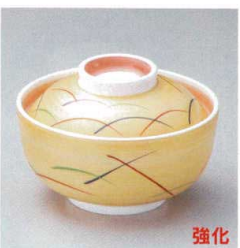

314-15-752
ヒワラスター華武蔵野蓋向
2,900円 13.5×7.5cm
31415752

314-16-752
ピンクスター華武蔵野蓋向
2,900円 13.5×7.5cm
31416752

314-17-282
二色吹き渦彫蓋物
2,900円 12.7×10.2cm 40入
30417281

314-18-522
いろどり煮物碗
2,800円 13×9cm 40入
30415521

314-19-552
ラスターピンク一珍石面蓋物
2,700円 13×9.5×7cm 40入
30523551