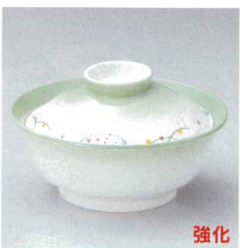

314-10-752
グリーン巻紫吹京蓋向
3,300円 14.3×8cm
30410751

314-11-702
金唐草円菓子碗
3,150円 11.5×7.5cm
30519701

314-12-752
グリーン巻紫吹円菓子碗
3,100円 12×7.8cm
30515751

314-13-362
南蛮金彩煮物碗
3,000円 11.5×9cm
30420361

314-14-282
古染閑人蓋物
3,000円 10.5×10.5×10.5cm 50入
30706281