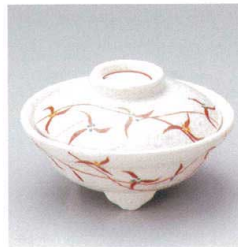

315-7-512
風雅蓋向
3,000円 13.2×7.8cm
31507512