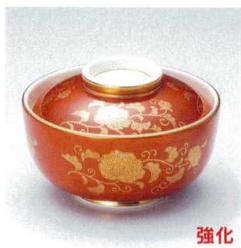

316-5-682
緑交趾蓋向
4,600円 12×7.5cm
30603681

316-6-552
トルコ三彩金付円菓子碗
4,500円 11.8×8.8cm
30902551

316-7-202
魯山人糸巻き円菓子碗
4,500円 12.2×8.8cm
30508201

316-8-052
黄釉花絵蓋向(イングレース)
4,000円 11.6×8cm
31608052

316-9-702
赤巻唐草円菓子碗
3,900円 11.5×7.8cm
30703701