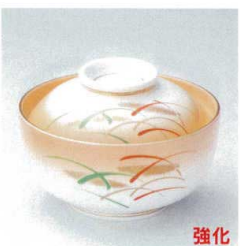

316-15-552
黒織部口クロ目蓋物
3,600円 12×12.2×9cm
30805551

316-16-052
赤絵蓋向
3,600円 11.7×8cm
31616052

316-17-202
赤絵京山水蓋向
3,500円 13×7.7cm
30411201

316-18-752
赤絵花唐草煮物碗
3,500円 14×7.5cm
30613751

316-19-512
銀彩胸筋円菓子碗
3,300円 11.8×8.2cm
30408511