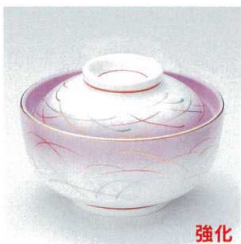

316-22-522
紫吹武蔵野円菓子碗
3,000円 11.8×8cm
30520521