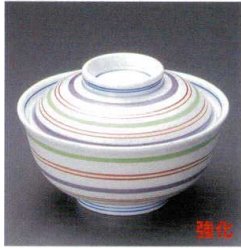

318-6-252
麦藁手ミニ蓋向
3,700円 10×7.2cm
30915251

318-7-202
みちのく煮物碗
3,450円 11.5×9cm
30704201

318-8-252
グリーン十草ミニ蓋向
3,400円 10×7cm
30917251

318-9-522
マロン吹春秋煮物碗
3,350円 11.5×9cm
30615521

318-10-562
唐人小花高台円菓子碗
3,300円 9.7×10.8cm
30905561

318-11-052
染付うさぎ絵小蓋向
3,200円 8.2×6.5cm
31811052

318-12-252
赤絵万暦ミニ蓋向
3,200円 10×7.2cm
30908251

318-13-682
ヒスイ内赤絵小蓋物
3,100円 10.4×8cm
30604681

318-14-512
銀彩胸筋反煮物碗
3,000円 11.6×7.4cm
30807511

318-15-552
濃松小紋一ヶ碗
3,000円 11×8cm
31815552