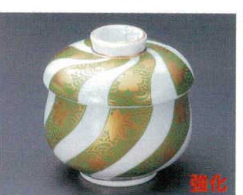

320-10-552
金蘭手ねじりむし碗
2,160円 8.2×8.5cm (200cc) 80入
32010552