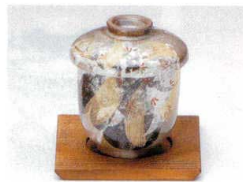

328-3-202 乾山春秋むし碗
2,400円 8.3×9.5cm (190cc) 31015201
300円 10×10cm 31016201