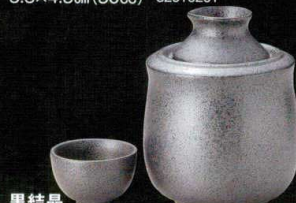

黒結晶
330-10-052 酒燗器(大) 2,900円
12.4×15.2cm(290cc) 1入 32331051
330-11-052 大丸ギイ香 360円
7×4.2cm 32333051