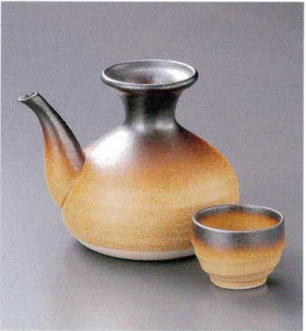

332-27-052 伊賀錆かんぴん
1,200円 13.7×11×10.8cm (430cc) 33229051
332-28-052 伊賀錆グイ呑
280円 5.3×4cm 32330051