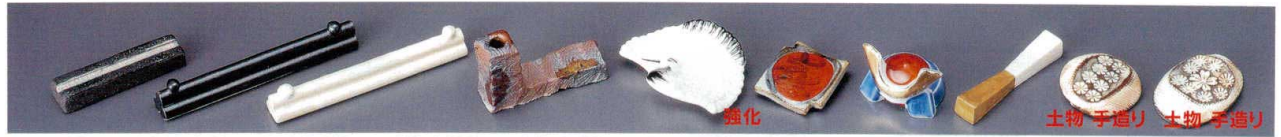

Catalogue No.
20154-360

360

360-1-202 銀彩箸置 700円 7×1.7×1.7cm 35007201	360-2-202 黒マツ丸太スプーンレスト 550円 11×1.8cm 35024201	360-3-202 白マツ丸太スプーンレスト 550円 11×1.8cm 35025201	360-4-252 手造り一輪差波紋箸置 500円 6×2×4cm 35028251	360-5-682 ツル(白)箸置 570円 6.5×5.5×1.5cm 35006681	360-6-202 瓦型花箸置 480円 3.7cm 35011201	360-7-192 カブト箸置 620円 35017191	360-8-192 ニューキネ金銀彩箸置 640円 7.1×1.4cm 35016191	360-9-112 手造り引丸箸置 600円 4×4cm 35018111	360-10-112 手造り引長箸置 600円 6×3.5cm 35019111
---	--	--	---	--	--	---	---	--	---