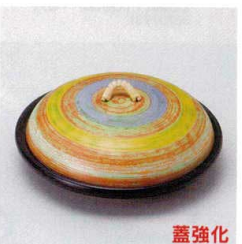

380-12-202
松葉会席鍋
3,600円 15.5×8.8cm
36812201

380-13-202
加茂川会席鍋
3,600円 15.5×8.8cm
36813201

380-14-202
五色カスリ会席鍋
3,800円 15.5×8.8cm
36814201

380-15-752
黒釉花遊び陶板
3,500円 17×7cm
36815751

380-16-752
黒釉銀彩むさしの陶板
3,500円 17×7cm
36816751

380-17-202
松葉陶板
3,400円 16.7×5.8cm
36817201

380-18-202
加茂川陶板
3,400円 16.7×5.8cm
36818201

380-19-202
五色カスリ5.5陶板
3,700円 16.7×5.8cm
36819201

380-20-552
宝づくし浅鍋
3,400円 16.7×15.3×6.5cm
36820551

380-21-202
交趾ススキ絵浅鍋(耳付)
3,750円 16.5×15.4×7.3cm
36821201