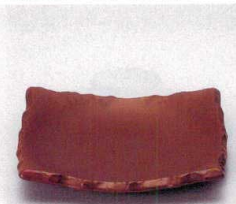

蓋強化 直火

381-22-522 十草正角陶板鍋(大)  
3,900円 19.7×19.3×6cm  
36922521

蓋強化 直火

381-23-522 十草正角陶板鍋(小)  
3,500円 17.3×17.2×5.5cm  
36923521

蓋強化

381-24-522 十草模様陶板鍋(小)  
3,150円 16.7×6cm 30入 36924521

蓋強化

381-26-522 十草模様会席鍋(中)  
2,700円 14.5×7cm 40入 36926521

蓋強化

381-28-522 十草模様会席鍋(小)  
2,350円 13.2×7cm 50入  
36928521

381-29-522 陶製三ツ足コンロセット  
3,350円  
36929521

381-30-522 陶製兼用丸反形コンロセット  
2,500円  
36930521

直火

381-31-522 石目正角陶板身(小)(鉄赤)  
1,400円 17.3×17.2×2.8cm 36931521