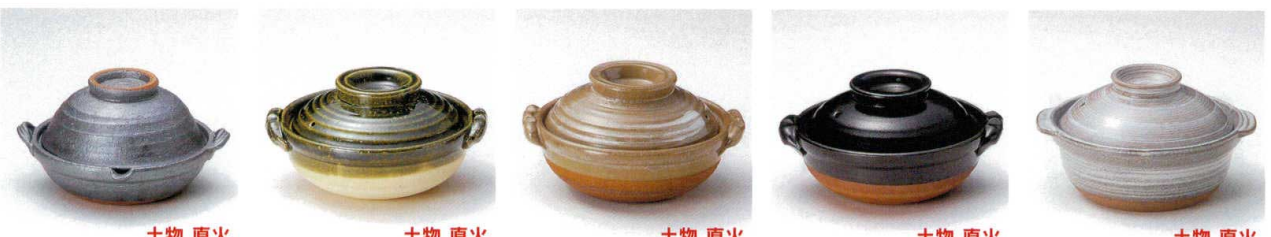

382-25-812 南蛮5号鍋(萬古焼) 2,300円 18×15.7×9.8cm 37108811	382-26-812 織部5号鍋(萬古焼) 2,000円 17×15×9cm 37111811	382-27-812 織部5.5号鍋(萬古焼) 2,600円 18.5×16.3×10cm 37112811	382-28-812 京風白刷毛目5号鍋(萬古焼) 2,000円 17.5×15.3×9cm 37113811	382-29-812 京風白刷毛目5.5号鍋(萬古焼) 2,600円 19×17×10cm 37114811	382-30-812 柚子天目5号鍋(萬古焼) 2,000円 17.5×15.3×9cm 37115811	382-31-812 柚子天目5.5号鍋(萬古焼) 2,600円 19×17×10cm 37116811	382-32-812 刷毛目5号鍋(萬古焼) 1,850円 17×15×9.5cm 37109811	382-33-812 刷毛目5.5号鍋(萬古焼) 2,050円 20×17.5×10.5cm 37110811