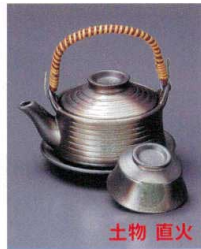

385-5-812
切立黒吹き土瓶むし(中国製)
1,800円 10.3×5.2cm(250cc)
37213811