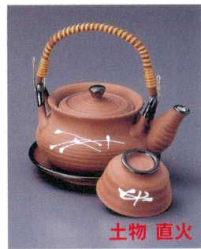

385-12-812
黒吹き巾着土瓶むし(中国製)
1,700円 11×6.4cm(320cc)
37217811

385-18-802
松葉袋形土瓶むし(中国製)
1,600円 11.2×6.4cm(320cc)
38518802