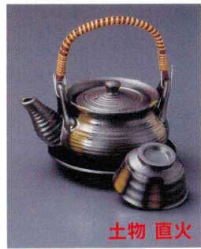

385-6-812
切立グリーン土瓶むし(中国製)
1,800円 10.3×5.2cm(250cc)
37212811

385-12-812
黒吹き巾着土瓶むし(中国製)
1,700円 11×6.4cm(320cc)
37217811