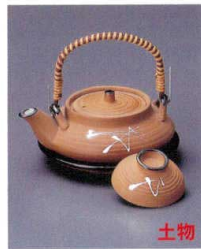

385-5-812
切立黒吹き土瓶むし(中国製)
1,800円 10.3×5.2cm(250cc)
37213811

385-11-812
松葉土瓶むし(萬古焼)
1,750円 11.3×4.6cm(240cc)
38511812