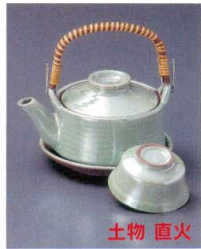

385-6-812
切立グリーン土瓶むし(中国製)
1,800円 10.3×5.2cm(250cc)
37212811