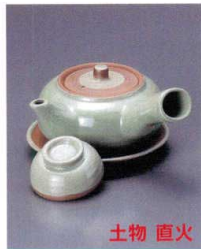

**385-1-812**  
切立白松葉土瓶むし(中国製)  
**2,100円** 10.5×5.3cm(290cc)  
38501812

**385-2-812**  
切立オリベ刷毛目土瓶むし(中国製)  
**2,100円** 10.5×5.3cm(290cc)  
38502812

**385-3-812**  
黒吹き急須形土瓶むし(中国製)  
**1,900円** 11×6.4cm(340cc)  
38503812