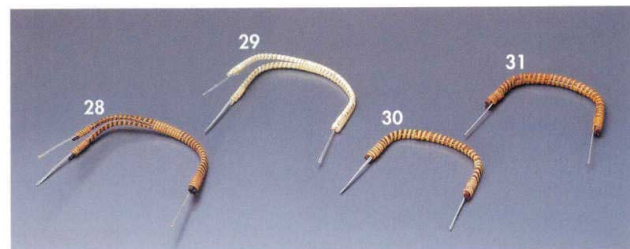

385-22-812
平形グリーン土瓶むし(中国製)
1,600円 11.6×5cm(260cc)
37221811

385-23-812
平形天目白刷毛目土瓶むし(中国製)
1,550円 11.6×5cm(260cc)
37224811

385-24-812
耐熱松葉土瓶むし(中国製)
1,550円 11.6×5cm(260cc)
37225811

385-28-812
土瓶むし用二又ツル(茶)
230円 31cm
37228811

385-29-812
土瓶むし用二又ツル(白)
210円 31cm
37229811

385-30-812
土瓶むし用並ツル
120円 27cm
37230811

385-31-812
土瓶むし用太ツル
155円 27cm
37231811

土瓶むし