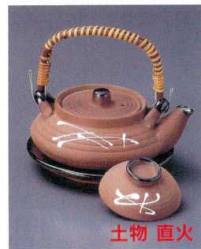

385-18-802
松葉袋形土瓶むし(中国製)
1,600円 11.2×6.4cm(320cc)
38518802

385-24-812
耐熱松葉土瓶むし(中国製)
1,550円 11.6×5cm(260cc)
37225811