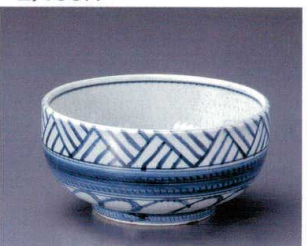

398-14-522 茶マット魚紋釜上6.0井
3,200円 18×8.6cm
38909521

398-15-522 茶マット魚紋釜上5.5井
2,750円 16.5×8.7cm
38908521

398-16-522 茶マット魚紋腰張5.0井
2,300円 15.8×9cm
38910521
398-17-522 茶マット魚紋夏目形4.5井
1,680円 13.8×8.2cm
38911521
398-18-522 茶マット魚紋夏目形5.0井
2,200円 15.5×10cm
38912521

398-19-352 呉須格子6.5反井
3,100円 19.3×9.6cm 38702351

398-20-352 呉須格子5.5反井
2,650円 17×9cm 38701351

398-21-352 呉須格子夏目5.5井
2,900円 16.8×10cm 38704351

398-22-352 呉須格子夏目5.0井
2,400円 15.2×9.6cm 38703351

398-23-352 呉須格子夏目4.5井
1,880円 13.6×8.8cm
38705351

398-24-352 呉須格子4.2多用碗
1,780円 12.6×7.7cm
38706351

398-25-532 三島玉洲6.8井
1,950円 20.3×9.3cm
39323531

398-26-532 三島玉洲6.0井
1,500円 19×8.5cm
39322531

398-27-532 三島5.5ボール
1,450円 16.2×8cm
39325531

398-28-532 三島5.5井
1,350円 17×8.8cm
39324531
398-29-532 三島5.0井
1,250円 15.5×9.5cm
39327531
398-30-532 三島4.5井
970円 14×8.5cm
39326531