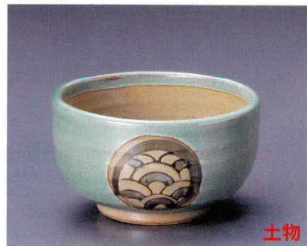

Catalogue No.
20154-398

398

398-1-522 引出黒丸紋6.5ボール
3,380円 19×7cm
38913521

398-2-522 引出黒丸紋腰張5.0井
2,380円 15×8.5cm
38916521

398-3-522 引出黒丸紋釜上6.0井
3,400円 17×8.2cm
38915521
398-4-522 引出黒丸紋釜上5.5井
2,900円 16×8.5cm
38914521

398-5-522 引出黒丸紋夏目形5.0井
2,250円 15×9.5cm
38918521
398-6-522 引出黒丸紋夏目形4.5井
1,750円 13×8.2cm
38917521

398-7-522 グリーン丸紋6.5ボール
3,200円 19.6×7.3cm
38901521

398-8-522 グリーン丸紋釜上6.0井
3,200円 18×8.6cm
38903521

398-9-522 グリーン丸紋釜上5.5井
2,750円 16.5×8.7cm
38902521