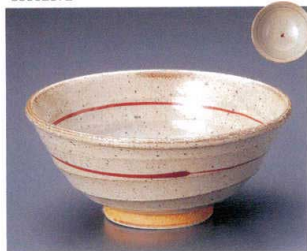

399-1-182 山がすみ7.0ボール
2,500円 21.8×8.5cm
39420181
399-2-572 山がすみ腰張6.5ボール
1,450円 20×7.5cm
39902572

399-3-182 山がすみ腰張6.0井
2,100円 19.5×9.4cm
39421181

399-4-182 山がすみ腰張5.5井
1,450円 17×9cm
39423181

399-5-182 山がすみ腰張5.0井
830円 15.5×8cm
39422181
399-6-182 山がすみ腰張4.2井
680円 13.2×7.8cm
39424181

399-7-202 唐津一本線7.0反井
2,050円 22×9.3cm
75204201

399-8-202 唐津一本線6.5反井
1,500円 20.3×7.7cm
75216201

399-9-202 唐津一本線反5.0井
1,400円 15.5×9.4cm
40314201

399-10-202 唐津一本線反4.5井
1,150円 14×8.4cm
40313201

399-11-112 一珍十草6.0井
2,600円 17.5×8cm
39017111

399-12-112 一珍十草5.0井
2,600円 15.8×9.5cm
39018111

399-13-112 一珍十草5.0反多用井
2,300円 15×8.8cm
39019111

399-14-112 一珍十草4.5深口井
2,100円 12.3×9cm
39020111

シリーズ井

399-15-182 染付山水6.0腰張井
2,150円 19.5×9.2cm
39502181

399-16-182 染付山水腰張5.5井
1,600円 17×9cm
39503181