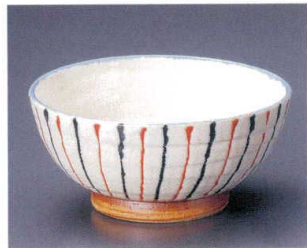

399-1-182 山がすみ7.0ボール
2,500円 21.8×8.5cm
39420181
399-2-572 山がすみ腰張6.5ボール
1,450円 20×7.5cm
39902572

399-3-182 山がすみ腰張6.0井
2,100円 19.5×9.4cm
39421181

399-4-182 山がすみ腰張5.5井
1,450円 17×9cm
39423181

399-5-182 山がすみ腰張5.0井
830円 15.5×8cm
39422181
399-6-182 山がすみ腰張4.2井
680円 13.2×7.8cm
39424181

399-7-202 唐津一本線7.0反井
2,050円 22×9.3cm
75204201

399-8-202 唐津一本線6.5反井
1,500円 20.3×7.7cm
75216201

399-9-202 唐津一本線反5.0井
1,400円 15.5×9.4cm
40314201

399-10-202 唐津一本線反4.5井
1,150円 14×8.4cm
40313201

399-11-112 一珍十草6.0井
2,600円 17.5×8cm
39017111

399-12-112 一珍十草5.0井
2,600円 15.8×9.5cm
39018111

399-13-112 一珍十草5.0反多用井
2,300円 15×8.8cm
39019111

399-14-112 一珍十草4.5深口井
2,100円 12.3×9cm
39020111

シリーズ井

399-15-182 染付山水6.0腰張井
2,150円 19.5×9.2cm
39502181

399-16-182 染付山水腰張5.5井
1,600円 17×9cm
39503181

399-17-182 染付山水腰張5.0井
860円 15.5×7.8cm
39505181

399-18-182 染付山水腰張4.2井
640円 13.2×7.8cm
39504181

399-19-112 色十草6.0多用井
2,600円 18.2×9cm
39114111
399-20-112 色十草5.5多用井
2,350円 16.5×8.5cm
39113111

399-21-112 色十草釜上井
2,300円 17×9cm
39117111
399-22-112 色十草山掛井
1,300円 15.5×8cm
39116111