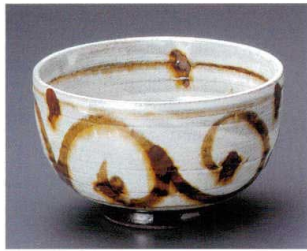

Catalogue No.  
20154-400

400

**400-1-112** あめ唐草5.0夏目井  
**2,700円** 15.6×9.5cm  
38802111  
**400-2-112** あめ唐草4.8夏目井  
**2,400円** 14.2×9cm  
38801111

**400-3-112** あめ唐草5.0ボール  
**2,200円** 16×6.7cm  
38803111