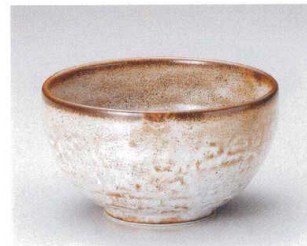

405-18-182 銀河石目5.0井
800円 15×7.9cm
39519181

405-23-672 琥珀志野石目5.5井
1,550円 17×9.5cm
39721671
405-24-672 琥珀志野深口5.0井
1,400円 15.9×9.5cm
39722671