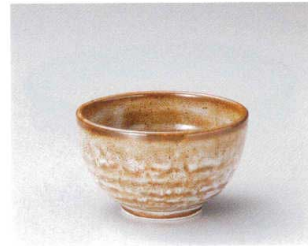

405-19-182 銀河石目4.2井
650円 13×7.5cm
39520181

405-25-672 琥珀志野石目4.0井
550円 12.5×7.2cm
43221671