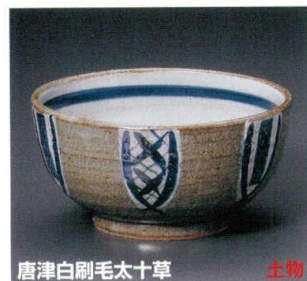

黒十草

411-1-522 6.3片口井  
2,800円 20×19×10.4cm 41101522  
411-2-522 5.5片口井  
2,400円 17.8×16.5×9.2cm 41102522  
411-3-522 4.5片口井  
1,900円 14.6×13.7×8.8cm 41103522

唐津梅ちらし

土物

411-4-202 5.5井  
2,900円 17×9cm 39836201  
411-5-202 5.0井  
2,400円 15.1×9.7cm 39835201  
411-6-202 4.5井  
1,900円 13.5×8.4cm 39834201

かいらぎ唐草

411-7-582 7.0井  
3,200円 20.7×20×10.8cm 39809581  
411-8-582 5.5井  
2,500円 17×16.5×9cm 39808581  
411-9-582 4.5井  
1,600円 14.8×14.2×8.5cm 39807581

織部白流し白梅

411-10-282 5.5深井  
1,870円 17×8.8cm 30入 40030281  
411-11-282 5.0深井  
1,520円 15.5×8.5cm 40入 40029281  
411-12-282 4.5深井  
1,050円 13.5×7.7cm 50入 40028281