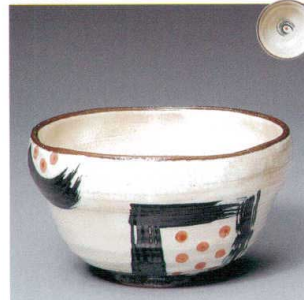

モノトーン白

413-13-692 井(有田焼)
1,400円 15.5×10cm 3入 40214691
413-14-692 お好み碗(有田焼)
950円 12.5×8cm 3入 40213691

内外瑠唐草

413-15-692 井(有田焼)
1,400円 16×10cm 3入 40216691
413-16-692 お好み碗(有田焼)
950円 12.5×8cm 3入 40215691

ダミ呉須赤絵花 **強化**

413-17-202 5.0井
1,700円 15.3×8.3cm 40430201
413-18-202 4.2井
1,350円 12.7×7.9cm 40429201

平安夏目

413-19-532 5.5井
2,300円 16.5×10.2cm 40226531
413-20-532 4.8井
1,700円 14×9.4cm 40225531

萩粉引呉須変り瓢

413-21-552 5.5井
2,680円 17.2×10cm 41321552
413-22-552 4.5井
1,880円 14×8.8cm 41322552