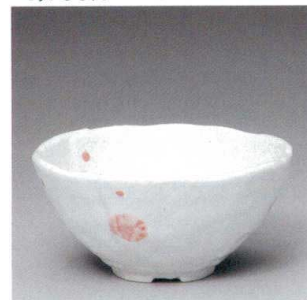

413-17-202 5.0井
1,700円 15.3×8.3cm 40430201
413-18-202 4.2井
1,350円 12.7×7.9cm 40429201

平安夏目

413-19-532 5.5井
2,300円 16.5×10.2cm 40226531
413-20-532 4.8井
1,700円 14×9.4cm 40225531

萩粉引呉須変り瓢

413-21-552 5.5井
2,680円 17.2×10cm 41321552
413-22-552 4.5井
1,880円 14×8.8cm 41322552

鉄釉

413-23-532 目付き片口6.0鉢
2,250円 19.4×18.5×9.3cm 40009531
413-24-532 目付き片口5.0鉢
1,850円 16.5×15.8×7.8cm 40008531

かいらぎ草花 **土物**

413-25-552 5.0多用井
2,600円 15×14.7cm 40326551
413-26-552 4.5多用碗
1,700円 12.7×12×8cm 40325551