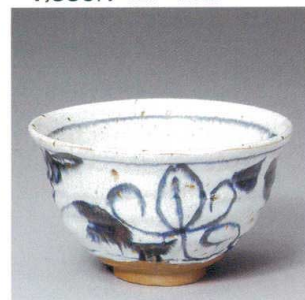

413-17-202 5.0井
1,700円 15.3×8.3cm 40430201
413-18-202 4.2井
1,350円 12.7×7.9cm 40429201

平安夏目

413-19-532 5.5井
2,300円 16.5×10.2cm 40226531
413-20-532 4.8井
1,700円 14×9.4cm 40225531

萩粉引呉須変り瓢

413-21-552 5.5井
2,680円 17.2×10cm 41321552
413-22-552 4.5井
1,880円 14×8.8cm 41322552

鉄釉

413-23-532 目付き片口6.0鉢
2,250円 19.4×18.5×9.3cm 40009531
413-24-532 目付き片口5.0鉢
1,850円 16.5×15.8×7.8cm 40008531

かいらぎ草花 **土物**

413-25-552 5.0多用井
2,600円 15×14.7cm 40326551
413-26-552 4.5多用碗
1,700円 12.7×12×8cm 40325551