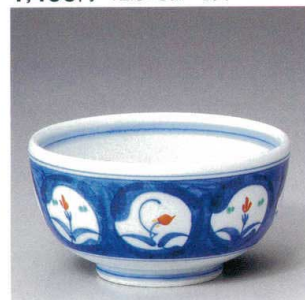

南蛮間取花 **土物**

413-7-522 高浜5.5種井
2,400円 17×9.5cm 38608521
413-8-522 夏目形4.5井
1,750円 14×8.2cm 38609521

赤巻

413-9-692 井(有田焼)
1,900円 16×10cm 3入 40210691
413-10-692 お好み碗(有田焼)
1,400円 12.5×8cm 3入 40209691

モノトーン黒

413-11-692 井(有田焼)
1,400円 16×10cm 3×10入 40212691
413-12-692 お好み碗(有田焼)
950円 12.5×8cm 3×16入 40211691

モノトーン白

413-13-692 井(有田焼)
1,400円 15.5×10cm 3入 40214691
413-14-692 お好み碗(有田焼)
950円 12.5×8cm 3入 40213691

内外瑠唐草

413-15-692 井(有田焼)
1,400円 16×10cm 3入 40216691
413-16-692 お好み碗(有田焼)
950円 12.5×8cm 3入 40215691

ダミ呉須赤絵花 **強化**