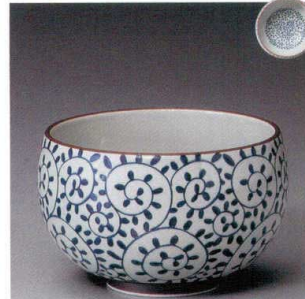

南蛮間取花 **土物**

413-7-522 高浜5.5種井
2,400円 17×9.5cm 38608521
413-8-522 夏目形4.5井
1,750円 14×8.2cm 38609521

赤巻

413-9-692 井(有田焼)
1,900円 16×10cm 3入 40210691
413-10-692 お好み碗(有田焼)
1,400円 12.5×8cm 3入 40209691

モノトーン黒

413-11-692 井(有田焼)
1,400円 16×10cm 3×10入 40212691
413-12-692 お好み碗(有田焼)
950円 12.5×8cm 3×16入 40211691

モノトーン白

413-13-692 井(有田焼)
1,400円 15.5×10cm 3入 40214691
413-14-692 お好み碗(有田焼)
950円 12.5×8cm 3入 40213691

内外瑠唐草

413-15-692 井(有田焼)
1,400円 16×10cm 3入 40216691
413-16-692 お好み碗(有田焼)
950円 12.5×8cm 3入 40215691

ダミ呉須赤絵花 **強化**