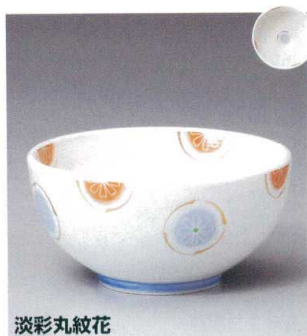

赤絵祭り高台 **土物**

413-1-552 5.0井
3,300円 15.5×11cm 40306551
413-2-552 4.3井
2,300円 13.4×9.5cm 40305551

淡彩丸紋花

413-3-212 5.5深ボール
2,400円 17×8.5cm 40310211
413-4-212 5.0深ボール
1,980円 15.7×8.5cm 40309211

二色十草 **土物**

413-5-552 5.5夏目井
2,000円 17×10.7cm 40104551
413-6-552 5.0夏目井
1,600円 15.5×9.5cm 40103551

南蛮間取花 **土物**

413-7-522 高浜5.5種井
2,400円 17×9.5cm 38608521
413-8-522 夏目形4.5井
1,750円 14×8.2cm 38609521

赤巻

413-9-692 井(有田焼)
1,900円 16×10cm 3入 40210691
413-10-692 お好み碗(有田焼)
1,400円 12.5×8cm 3入 40209691

モノトーン黒

413-11-692 井(有田焼)
1,400円 16×10cm 3×10入 40212691
413-12-692 お好み碗(有田焼)
950円 12.5×8cm 3×16入 40211691