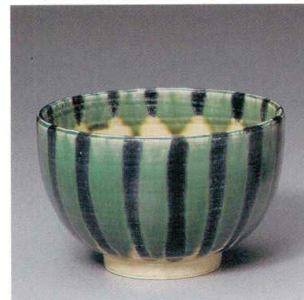

鉄釉

413-23-532 目付き片口6.0鉢
2,250円 19.4×18.5×9.3cm 40009531
413-24-532 目付き片口5.0鉢
1,850円 16.5×15.8×7.8cm 40008531

かいらぎ草花 **土物**

413-25-552 5.0多用井
2,600円 15×14.7cm 40326551
413-26-552 4.5多用碗
1,700円 12.7×12×8cm 40325551

赤玉

413-27-552 5.5井
2,150円 17.7×8.5cm 41327552
413-28-552 4.5井
1,680円 13.8×8.5cm 41328552

織部十草 **土物**

413-29-522 夏目4.8井
1,900円 14.2×9cm 38726521
413-30-522 夏目4.5井
1,500円 13.4×8cm 38725521

清里 **強化**

413-31-202 5.5多用井
1,950円 16.8×9cm 40402201
413-32-202 5.0多用碗
1,750円 15.4×8.5cm 40401201