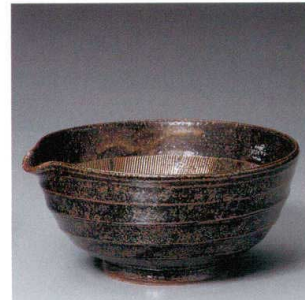

413-17-202 5.0井
1,700円 15.3×8.3cm 40430201
413-18-202 4.2井
1,350円 12.7×7.9cm 40429201

平安夏目

413-19-532 5.5井
2,300円 16.5×10.2cm 40226531
413-20-532 4.8井
1,700円 14×9.4cm 40225531

萩粉引呉須変り瓢

413-21-552 5.5井
2,680円 17.2×10cm 41321552
413-22-552 4.5井
1,880円 14×8.8cm 41322552

鉄釉

413-23-532 目付き片口6.0鉢
2,250円 19.4×18.5×9.3cm 40009531
413-24-532 目付き片口5.0鉢
1,850円 16.5×15.8×7.8cm 40008531

かいらぎ草花 **土物**

413-25-552 5.0多用井
2,600円 15×14.7cm 40326551
413-26-552 4.5多用碗
1,700円 12.7×12×8cm 40325551