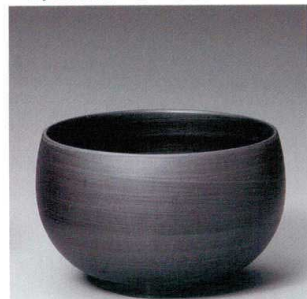

赤絵祭り高台 **土物**

413-1-552 5.0井
3,300円 15.5×11cm 40306551
413-2-552 4.3井
2,300円 13.4×9.5cm 40305551

淡彩丸紋花

413-3-212 5.5深ボール
2,400円 17×8.5cm 40310211
413-4-212 5.0深ボール
1,980円 15.7×8.5cm 40309211

二色十草 **土物**

413-5-552 5.5夏目井
2,000円 17×10.7cm 40104551
413-6-552 5.0夏目井
1,600円 15.5×9.5cm 40103551

南蛮間取花 **土物**

413-7-522 高浜5.5種井
2,400円 17×9.5cm 38608521
413-8-522 夏目形4.5井
1,750円 14×8.2cm 38609521

赤巻

413-9-692 井(有田焼)
1,900円 16×10cm 3入 40210691
413-10-692 お好み碗(有田焼)
1,400円 12.5×8cm 3入 40209691

モノトーン黒

413-11-692 井(有田焼)
1,400円 16×10cm 3×10入 40212691
413-12-692 お好み碗(有田焼)
950円 12.5×8cm 3×16入 40211691