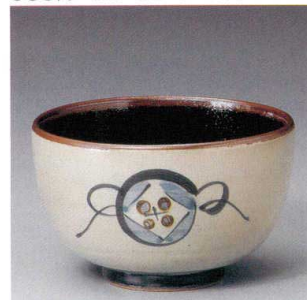

モノトーン白

413-13-692 井(有田焼)
1,400円 15.5×10cm 3入 40214691
413-14-692 お好み碗(有田焼)
950円 12.5×8cm 3入 40213691

内外瑠唐草

413-15-692 井(有田焼)
1,400円 16×10cm 3入 40216691
413-16-692 お好み碗(有田焼)
950円 12.5×8cm 3入 40215691

ダミ呉須赤絵花 **強化**

413-17-202 5.0井
1,700円 15.3×8.3cm 40430201
413-18-202 4.2井
1,350円 12.7×7.9cm 40429201

平安夏目

413-19-532 5.5井
2,300円 16.5×10.2cm 40226531
413-20-532 4.8井
1,700円 14×9.4cm 40225531

萩粉引呉須変り瓢

413-21-552 5.5井
2,680円 17.2×10cm 41321552
413-22-552 4.5井
1,880円 14×8.8cm 41322552