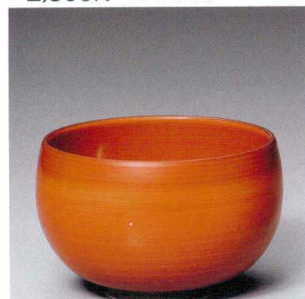

赤絵祭り高台 **土物**

413-1-552 5.0井
3,300円 15.5×11cm 40306551
413-2-552 4.3井
2,300円 13.4×9.5cm 40305551

淡彩丸紋花

413-3-212 5.5深ボール
2,400円 17×8.5cm 40310211
413-4-212 5.0深ボール
1,980円 15.7×8.5cm 40309211

二色十草 **土物**

413-5-552 5.5夏目井
2,000円 17×10.7cm 40104551
413-6-552 5.0夏目井
1,600円 15.5×9.5cm 40103551

南蛮間取花 **土物**

413-7-522 高浜5.5種井
2,400円 17×9.5cm 38608521
413-8-522 夏目形4.5井
1,750円 14×8.2cm 38609521

赤巻

413-9-692 井(有田焼)
1,900円 16×10cm 3入 40210691
413-10-692 お好み碗(有田焼)
1,400円 12.5×8cm 3入 40209691

モノトーン黒

413-11-692 井(有田焼)
1,400円 16×10cm 3×10入 40212691
413-12-692 お好み碗(有田焼)
950円 12.5×8cm 3×16入 40211691