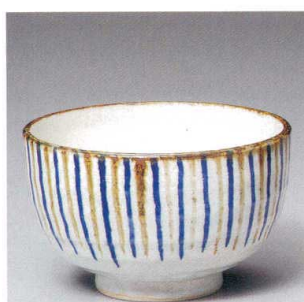

赤絵祭り高台 **土物**

413-1-552 5.0井
3,300円 15.5×11cm 40306551
413-2-552 4.3井
2,300円 13.4×9.5cm 40305551

淡彩丸紋花

413-3-212 5.5深ボール
2,400円 17×8.5cm 40310211
413-4-212 5.0深ボール
1,980円 15.7×8.5cm 40309211

二色十草 **土物**

413-5-552 5.5夏目井
2,000円 17×10.7cm 40104551
413-6-552 5.0夏目井
1,600円 15.5×9.5cm 40103551

南蛮間取花 **土物**

413-7-522 高浜5.5種井
2,400円 17×9.5cm 38608521
413-8-522 夏目形4.5井
1,750円 14×8.2cm 38609521

赤巻

413-9-692 井(有田焼)
1,900円 16×10cm 3入 40210691
413-10-692 お好み碗(有田焼)
1,400円 12.5×8cm 3入 40209691

モノトーン黒

413-11-692 井(有田焼)
1,400円 16×10cm 3×10入 40212691
413-12-692 お好み碗(有田焼)
950円 12.5×8cm 3×16入 40211691

モノトーン白

413-13-692 井(有田焼)
1,400円 15.5×10cm 3入 40214691
413-14-692 お好み碗(有田焼)
950円 12.5×8cm 3入 40213691

内外瑠唐草

413-15-692 井(有田焼)
1,400円 16×10cm 3入 40216691
413-16-692 お好み碗(有田焼)
950円 12.5×8cm 3入 40215691

ダミ呉須赤絵花 **強化**