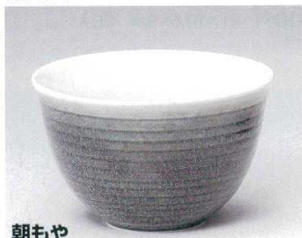

しのぎ天目

417-1-282 5.0井  
1,200円 15×9.3cm 40入 41701282  
417-2-282 小井  
900円 12.7×9.1cm 60入 41702282

こげ茶彩華

417-3-652 5.8多用井  
680円 18×8.5cm 40532651  
417-4-652 5.0多用井  
550円 15×8.5cm 40531651

唐津窯変白流し

417-5-652 5.8多用井  
730円 18×8.5cm 41705652  
417-6-652 5.0多用井  
580円 15×8.5cm 41706652

均窯粉引彩華

417-7-652 5.8多用井  
680円 18×8.5cm 40530651  
417-8-652 5.0多用井  
550円 15×8.5cm 40529651

朝もや

417-9-272 櫛目4.8井  
900円 14.4×8.9cm 41709272  
417-10-272 櫛目4.2井  
730円 12.5×7.5cm 41710272

古瀬戸

417-11-622 5.8多用井  
690円 17.7×8.3cm 40528621  
417-12-622 5.0多用井  
550円 14.6×8.2cm 40527621