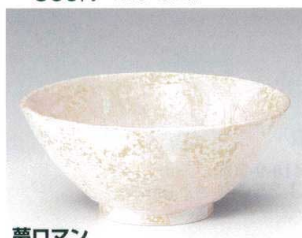

柚子天目

417-13-622 5.8多用井  
690円 17.7×8.3cm 40438621  
417-14-622 5.0多用井  
550円 14.6×8.2cm 40437621

古茄子

417-15-622 5.8多用井  
690円 17.7×8.3cm 40526621  
417-16-622 5.0多用井  
550円 14.6×8.2cm 40525621

ぶどう

417-17-652 5.0多用井  
800円 16.2×8.8cm 41717652  
417-18-652 4.0多用井  
560円 12.8×8.2cm 41718652

粉引

417-19-552 5.0井  
880円 15×7.8cm 40130551  
417-20-552 4.2井  
730円 13×7.5cm 40129551

朱華

417-21-732 5.5井  
1,450円 17.5×9.5cm 39406731  
417-22-632 石目5.0井  
820円 15.1×8cm 40入 39407631

江戸小紋

417-23-682 5.5多用井  
660円 17×8.6cm 40518681  
417-24-682 5.0井  
450円 16×7.8cm 40517681

夢ロマン

417-25-752 手びねり6.3寸井  
740円 19.4×18.2cm 41725752  
417-26-752 手びねり5寸井  
490円 15.3×7.5cm 41726752

ゆず唐子

417-27-552 5.0京井  
620円 15.6×8cm 40540551  
417-28-552 4.0京井  
410円 13×7.8cm 40539551

うす粉引

417-29-352 4.8深鉢  
620円 14.9×8.6cm 42124351  
417-30-352 4.0深鉢  
380円 12.6×7.1cm 43331351