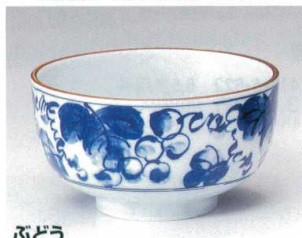

均窯粉引彩華

417-7-652 5.8多用井  
680円 18×8.5cm 40530651  
417-8-652 5.0多用井  
550円 15×8.5cm 40529651

朝もや

417-9-272 櫛目4.8井  
900円 14.4×8.9cm 41709272  
417-10-272 櫛目4.2井  
730円 12.5×7.5cm 41710272

古瀬戸

417-11-622 5.8多用井  
690円 17.7×8.3cm 40528621  
417-12-622 5.0多用井  
550円 14.6×8.2cm 40527621

柚子天目

417-13-622 5.8多用井  
690円 17.7×8.3cm 40438621  
417-14-622 5.0多用井  
550円 14.6×8.2cm 40437621

古茄子

417-15-622 5.8多用井  
690円 17.7×8.3cm 40526621  
417-16-622 5.0多用井  
550円 14.6×8.2cm 40525621

ぶどう

417-17-652 5.0多用井  
800円 16.2×8.8cm 41717652  
417-18-652 4.0多用井  
560円 12.8×8.2cm 41718652