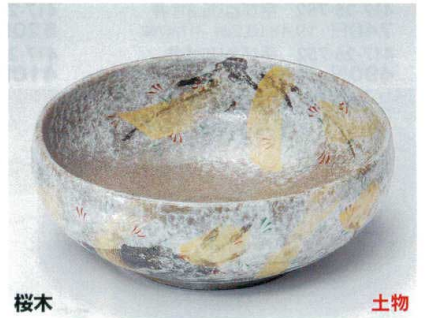

418-9-202 7.5鉢
3,350円 22.4×8.6cm
02210201

若草山

418-10-752 7.0ラーメン 2,460円 20.9×18.5cm 41810752
418-11-752 5.8ソバ井 1,550円 17.3×8.3cm 41811752

若草山

418-12-752 8.5富士型鉢 3,500円 26.7×26×9cm 41812752
418-13-752 7.0富士型鉢 2,000円 23.1×22.2×7.2cm 41813752

桜木

土物

418-14-552 7.0ボール 4,400円 22×8.5cm 38720551
418-15-552 6.0ボール 2,900円 19.2×7.5cm 38719551
418-16-552 5.0ボール 2,300円 16.5×6.5cm 38721551