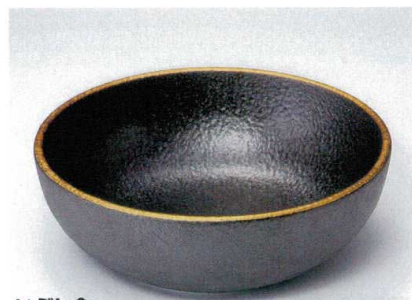

グリーン巻

419-10-352 7.0鉢 **3,200円** 21.7×8.4cm 40704351
419-11-352 6.5鉢 **2,350円** 19.6×7.5cm 40703351

赤絵二色渦

419-12-352 7.0鉢 **3,200円** 21.7×8.4cm 40702351
419-13-352 6.5鉢 **2,350円** 19.6×7.5cm 40701351

花結び

419-14-752 7.0鉢 **3,100円** 21.6×8.5cm 40811751
419-15-752 6.5ボール鉢 **2,200円** 19.8×7.5cm 40810751

いぶし金

419-16-672 7.0ボール **3,650円** 22.3×7.8cm 40802671
419-17-672 6.5ボール **2,850円** 19.7×7cm 40801671

吹墨海老

419-18-632 8.0ボール **5,900円** 25×7cm 20入 03203631
419-19-632 7.0ボール **4,400円** 21×6cm 30入 03202631
419-20-632 5.0ボール **1,900円** 16×5cm 60入 03201631