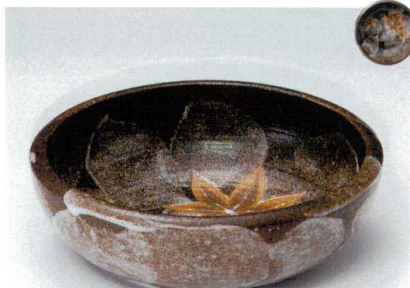

ボール(三ツ組)

火色流し

422-19-052 8.0深鉢 **1,600円** 23.5×7.7cm 42219052
422-20-052 5.5深鉢 **600円** 17×5.5cm 42220052

粉引青流

422-21-672 6.5ボール **1,050円** 19.8×7cm 40728671
422-22-672 5.5ボール **730円** 17.6×6cm 40727671
422-23-672 4.8ボール **520円** 15.4×5.4cm 40726671

ねすみ志野

422-24-552 楓8.0深鉢 **1,420円** 23.5×8cm 03321551
422-25-552 楓5.5深鉢 **660円** 17×5.5cm 03320551
422-26-552 括り手4.0深鉢 **360円** 12.8×5cm 03319551

夢ロマン

422-27-752 <<り手8寸深鉢 **1,460円** 23.5×7.7cm 42227752
422-28-752 <<り手6.5寸深鉢 **900円** 20.4×6.3cm 42228752
422-29-752 <<り手5.5寸深鉢 **670円** 17×5.7cm 42229752

二色刷毛目

422-30-752 8.0深鉢 **1,450円** 23.5×8cm 40820751
422-31-752 6.5深鉢 **900円** 20×6.8cm 40819751

天目流し

422-32-652 6.5ボール **950円** 19.8×6.5cm 42232652