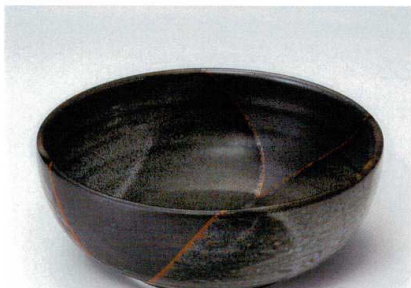

Catalogue No.
20154-422

422

錦天目

422-1-352 7.0鉢 **2,000円** 21.5×8.5cm 40633351
422-2-352 6.5鉢 **1,250円** 19.4×7.4cm 40632351
422-3-352 5.5鉢 **660円** 16.7×5.9cm 40631351

わらく白マット石目

422-4-622 7.0ボール **2,300円** 21.8×8.4cm 40719621
422-5-622 6.5ボール **1,550円** 20.4×7.5cm 40718621
422-6-622 5.5ボール **800円** 17×6.2cm 40717621

ヒスイ

422-7-352 7.0鉢 **2,150円** 21.5×8.5cm 40624351
422-8-352 6.5鉢 **1,350円** 19.4×7.4cm 40623351
422-9-352 5.5鉢 **730円** 16.7×5.9cm 40622351

銀河石目

422-10-622 7.0ボール **2,100円** 21.8×8.7cm 15入 40630621
422-11-622 6.5ボール **1,400円** 19.8×7.5cm 20入 40629621
422-12-622 5.5ボール **700円** 17.2×6.4cm 30入 40628621