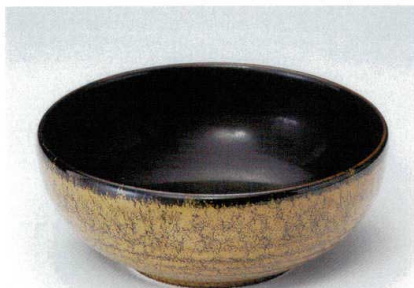

Catalogue No.
20154-422

422

錦天目

422-1-352 7.0鉢 **2,000円** 21.5×8.5cm 40633351
422-2-352 6.5鉢 **1,250円** 19.4×7.4cm 40632351
422-3-352 5.5鉢 **660円** 16.7×5.9cm 40631351

わらく白マット石目

422-4-622 7.0ボール **2,300円** 21.8×8.4cm 40719621
422-5-622 6.5ボール **1,550円** 20.4×7.5cm 40718621
422-6-622 5.5ボール **800円** 17×6.2cm 40717621

ヒスイ

422-7-352 7.0鉢 **2,150円** 21.5×8.5cm 40624351
422-8-352 6.5鉢 **1,350円** 19.4×7.4cm 40623351
422-9-352 5.5鉢 **730円** 16.7×5.9cm 40622351

銀河石目

422-10-622 7.0ボール **2,100円** 21.8×8.7cm 15入 40630621
422-11-622 6.5ボール **1,400円** 19.8×7.5cm 20入 40629621
422-12-622 5.5ボール **700円** 17.2×6.4cm 30入 40628621