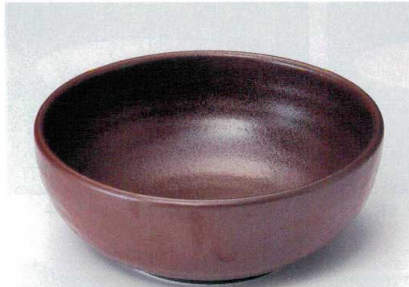

423-4-682 7.5鉢  
1,420円 23.5×7.8cm  
40818681

ネスミ志野

423-5-632 8.0鉢  
1,600円 23.5×7.7cm 16入  
02009631

百花

423-6-212 7.0ボール  
2,750円 21.8×8.6cm  
40904211

朱赤石目

423-7-212 7.0ボール  
2,100円 21.5×8.5cm  
40906211

わらく黒マット石目

423-8-622 7.0ボール  
2,300円 21.8×8.4cm  
40905621

錦祥瑞

423-9-552 6.5ボール  
3,000円 20×7.5cm  
40804551

立春刷毛目

423-10-552 6.5高台鉢  
1,040円 20×8.3cm  
42310552

花唐草

423-11-372 めん鉢  
880円 21.6×8cm  
40910371

濃タコ唐草