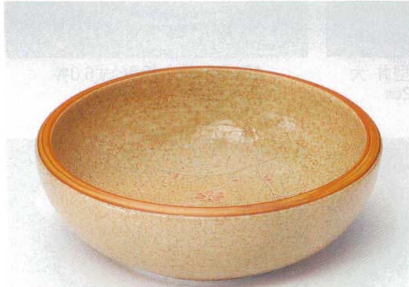

Catalogue No.  
20154-423

青均窯くくり

423-1-202 8.0深井  
1,650円 23.7×7.7cm  
40909201

白唐津

423-2-632 8.0鉢  
1,600円 23.5×7.7cm 16入  
40817631

京唐津

423-3-632 8.0鉢  
1,600円 23.5×7.7cm 16入  
40816631

花ゆめじ

423-4-682 7.5鉢  
1,420円 23.5×7.8cm  
40818681

ネスミ志野

423-5-632 8.0鉢  
1,600円 23.5×7.7cm 16入  
02009631

百花

423-6-212 7.0ボール  
2,750円 21.8×8.6cm  
40904211

朱赤石目

423-7-212 7.0ボール  
2,100円 21.5×8.5cm  
40906211

わらく黒マット石目