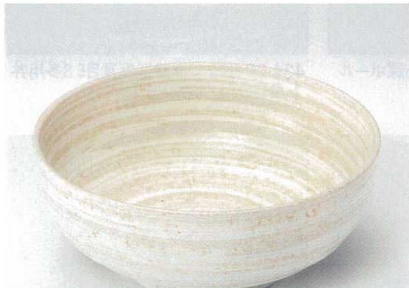

423-4-682 7.5鉢  
1,420円 23.5×7.8cm  
40818681

ネスミ志野

423-5-632 8.0鉢  
1,600円 23.5×7.7cm 16入  
02009631

百花

423-6-212 7.0ボール  
2,750円 21.8×8.6cm  
40904211

朱赤石目

423-7-212 7.0ボール  
2,100円 21.5×8.5cm  
40906211

わらく黒マット石目

423-8-622 7.0ボール  
2,300円 21.8×8.4cm  
40905621

錦祥瑞

423-9-552 6.5ボール  
3,000円 20×7.5cm  
40804551

立春刷毛目

423-10-552 6.5高台鉢  
1,040円 20×8.3cm  
42310552

花唐草

423-11-372 めん鉢  
880円 21.6×8cm  
40910371

濃タコ唐草