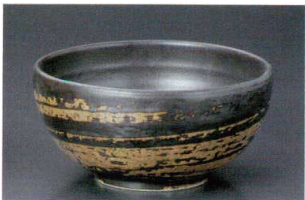

426-10-652 古窯鳴戸6.0井  
2,250円 19×9.8cm  
42610652

426-11-682 織部6.5井  
2,450円 20×7.3cm  
41410681

426-12-622 雪嶺石目6.0井  
2,500円 19.5×9.6cm  
42612622

426-13-682 十草反6.5井  
2,250円 19.8×6.8cm  
41318681

426-14-272 武蔵野6.0井  
2,100円 19.4×9.6cm  
41623271