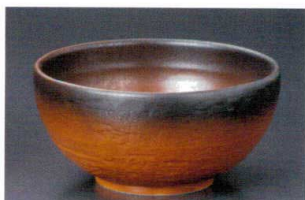

426-12-622 雪嶺石目6.0井
2,500円 19.5×9.6cm
42612622

426-16-502 朱黒吹石目6.0井
2,100円 19.5×9.6cm
42616502