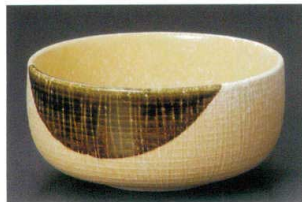

427-1-522 引出黒菊唐草腰張5.0并
2,300円 15.2×8.5cm
40105521

427-2-212 粉引5.5夏目井
2,250円 15.5×9.8cm
41412211

427-3-212 唐津丸紋5.5夏目井
2,250円 15.5×9.8cm
41409211

427-4-712 乱点紋(赤)井
2,000円 15.8×8.8cm
42704712

427-5-212 呉須吹き八角大井
1,900円 17×9cm
42705212

427-6-282 うず潮5.5并
1,850円 17.5×9.2cm 30入
41616281

427-7-572 トチリ唐草6.0ボール
1,700円 18.3×7.8cm
39309571

427-8-212 藍染5.5深ボール
1,800円 17×8.8cm
41504211

427-9-302 石焼オリべ6.0ボール
1,800円 18×8cm
02806301

427-10-272 朝もや面取5.5并
1,700円 17.2×9.2cm
42710272