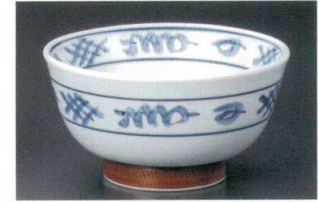

427-6-282 うず潮5.5并
1,850円 17.5×9.2cm 30入
41616281

427-7-572 トチリ唐草6.0ボール
1,700円 18.3×7.8cm
39309571

427-8-212 藍染5.5深ボール
1,800円 17×8.8cm
41504211

427-9-302 石焼オリべ6.0ボール
1,800円 18×8cm
02806301

427-10-272 朝もや面取5.5并
1,700円 17.2×9.2cm
42710272

427-11-212 古染渦5.5深井
1,850円 17.5×9cm
41506211

427-12-572 トチリ唐草6.0多用井
1,750円 18.5×9.7cm
39314571

427-13-652 銀河千段5.5并
1,650円 17.2×9.2cm
42713652

427-14-372 加茂川手造風5.8并
1,600円 17.5×9cm
42714372

427-15-632 白千段5.5并
1,550円 17.2×9.2cm
42715632