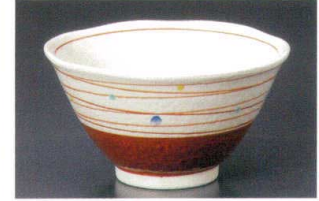

427-1-522 引出黒菊唐草腰張5.0并
2,300円 15.2×8.5cm
40105521

427-2-212 粉引5.5夏目井
2,250円 15.5×9.8cm
41412211

427-3-212 唐津丸紋5.5夏目井
2,250円 15.5×9.8cm
41409211

427-4-712 乱点紋(赤)井
2,000円 15.8×8.8cm
42704712

427-5-212 呉須吹き八角大井
1,900円 17×9cm
42705212

427-6-282 うず潮5.5并
1,850円 17.5×9.2cm 30入
41616281

427-7-572 トチリ唐草6.0ボール
1,700円 18.3×7.8cm
39309571

427-8-212 藍染5.5深ボール
1,800円 17×8.8cm
41504211

427-9-302 石焼オリべ6.0ボール
1,800円 18×8cm
02806301

427-10-272 朝もや面取5.5并
1,700円 17.2×9.2cm
42710272